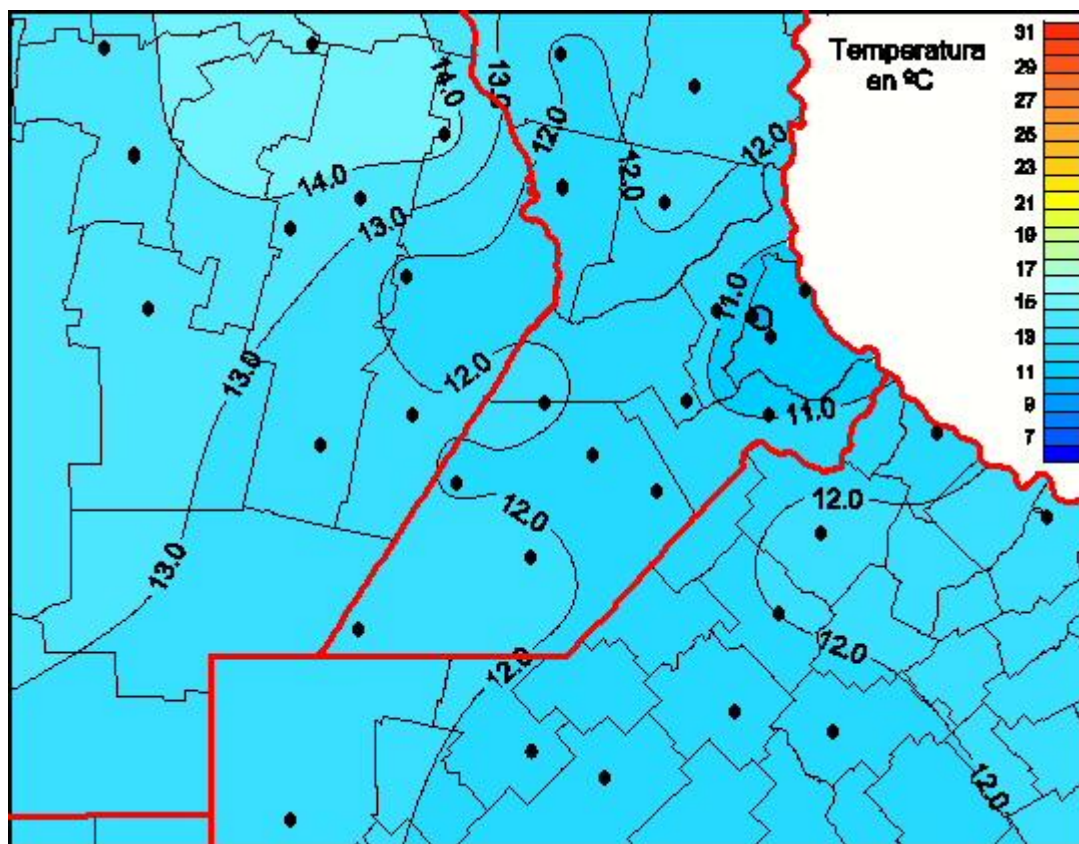

Temperaturas Medias

Mapa de temperaturas medias de las últimas 72 horas.
(Desde las 8:00AM hasta las 8:00AM). Se actualiza a las 10:00hs.