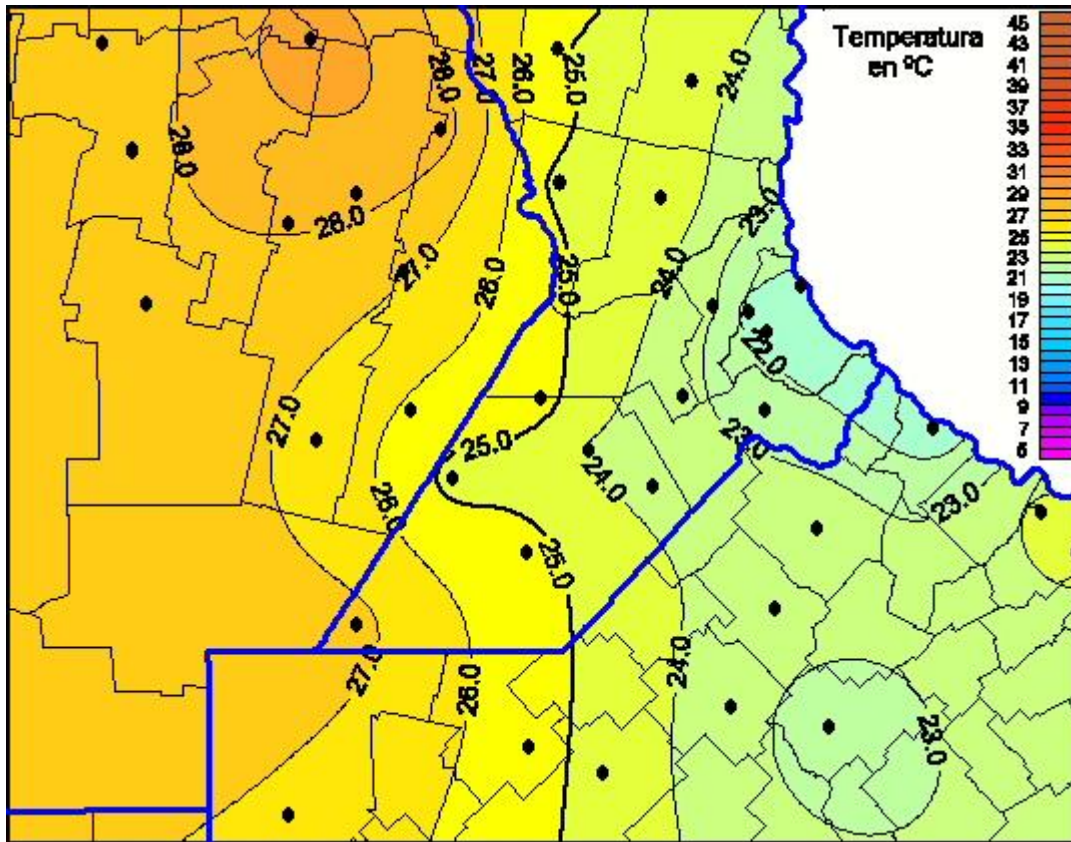

Temperaturas Máximas

Mapa de temperaturas máximas de las últimas 72 horas.
(Desde las 8:00AM hasta las 8:00AM). Se actualiza a las 10:00hs.