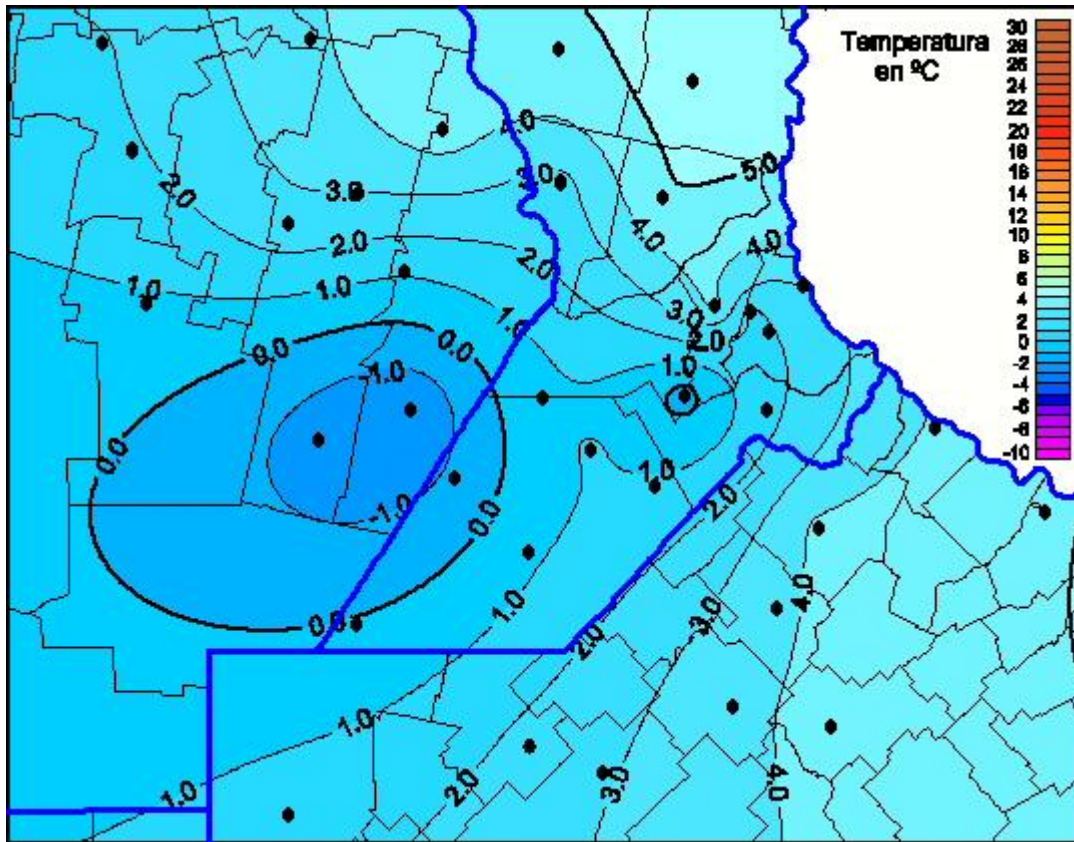

## Temperaturas Mínimas

Mapa de temperaturas mínimas de las las últimas 72 horas.  
(Desde las 8:00AM hasta las 8:00AM). Se actualiza a las 10:00hs.