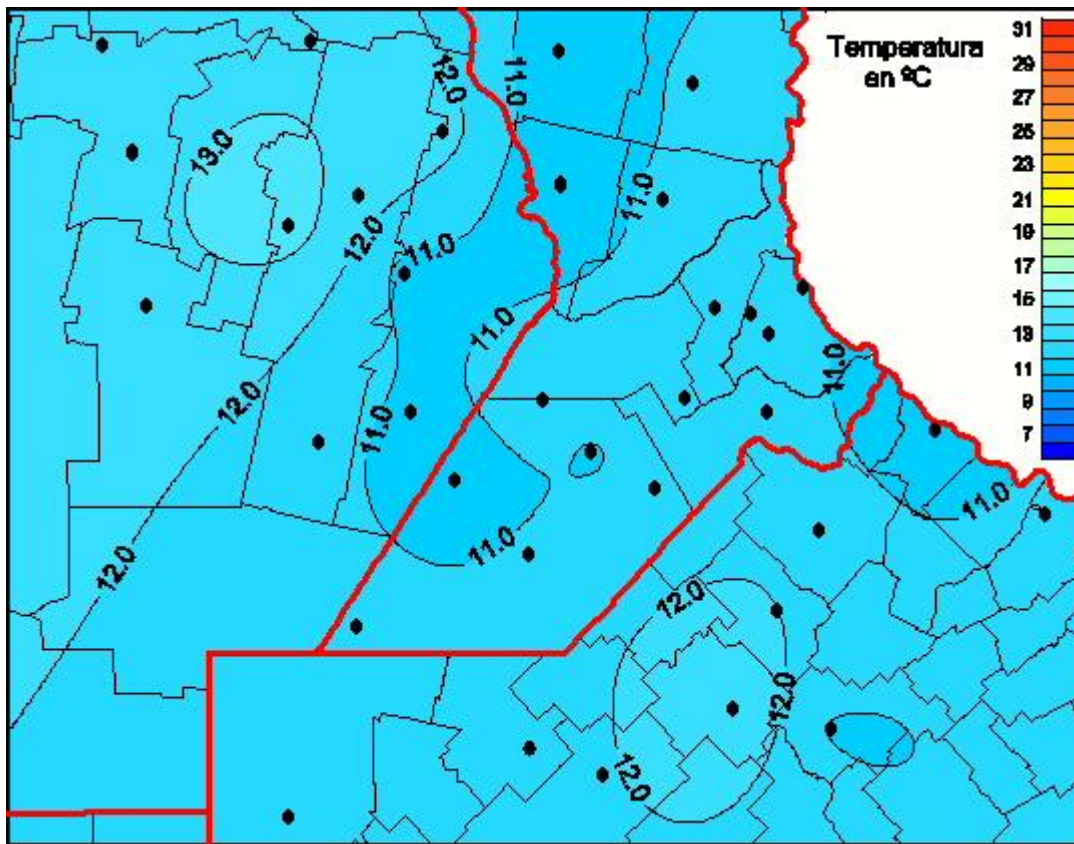

Temperaturas Medias

Mapa de temperaturas medias de las las últimas 24 horas.
(Desde las 8:00AM hasta las 8:00AM). Se actualiza a las 10:00hs.