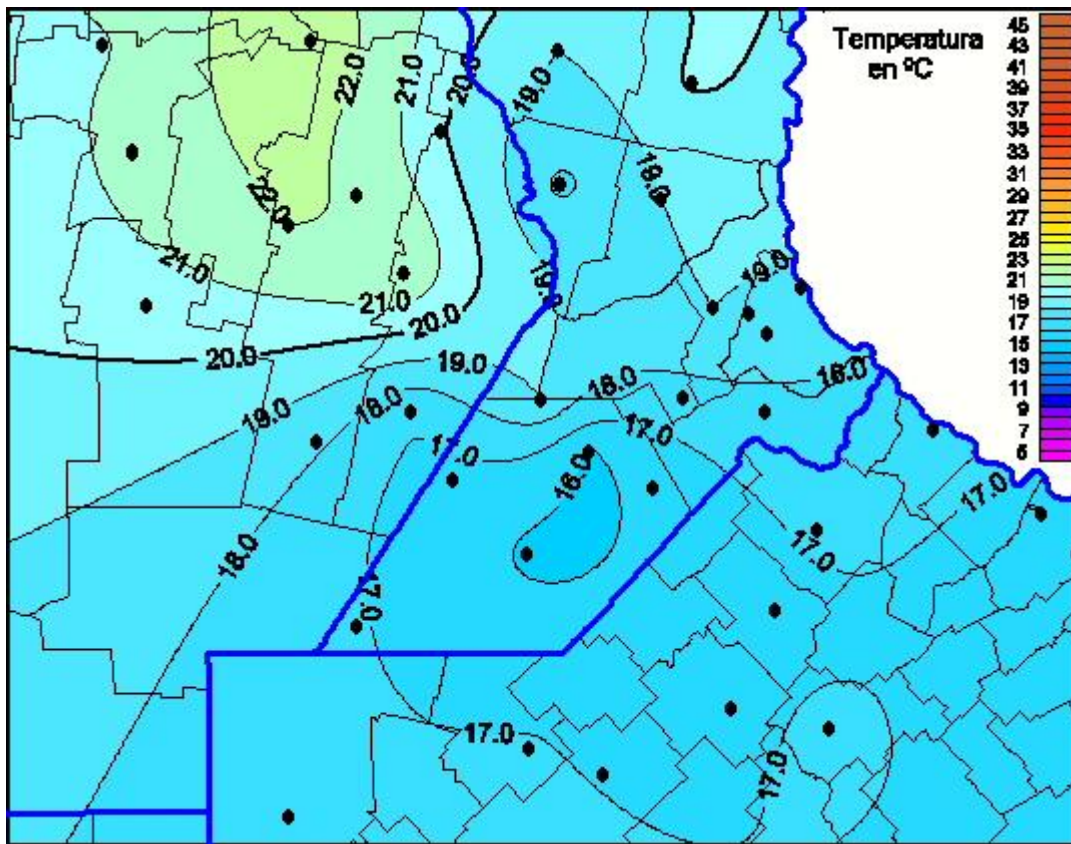

Temperaturas Máximas

Mapa de temperaturas máximas de las últimas 24 horas.
(Desde las 8:00AM hasta las 8:00AM). Se actualiza a las 10:00hs.