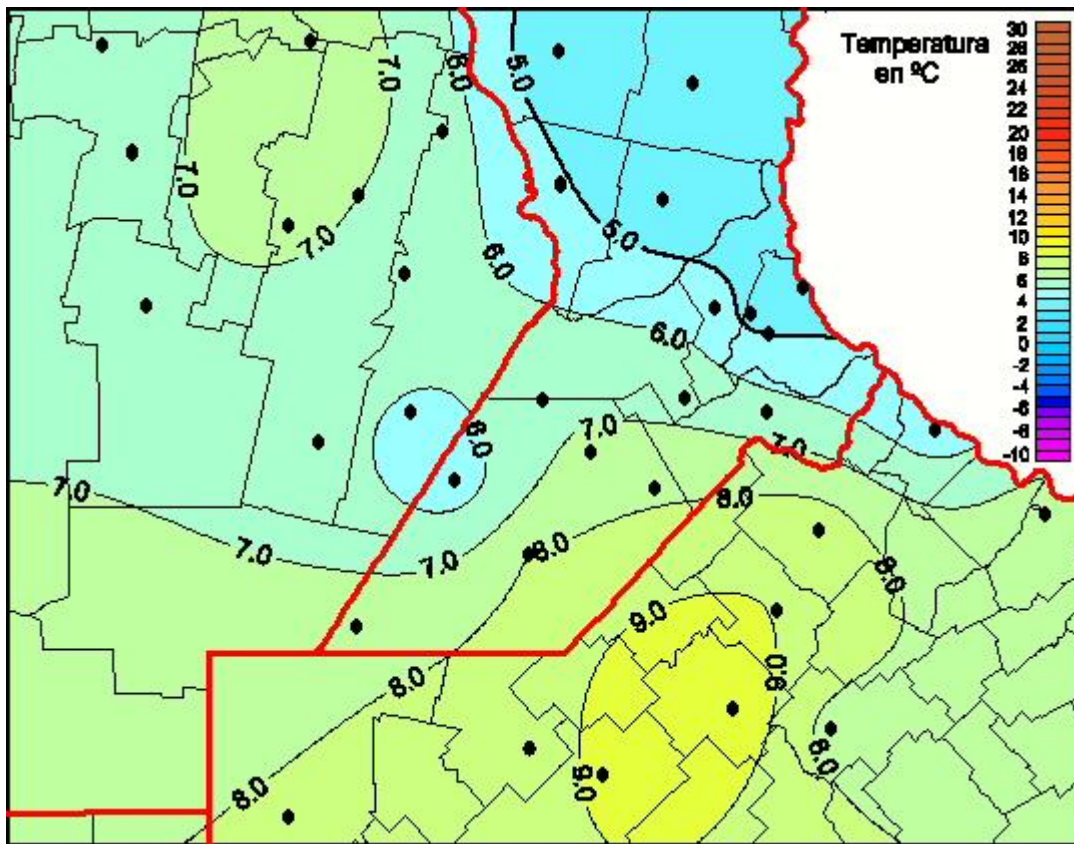

Temperaturas Mínimas

Mapa de temperaturas mínimas de las las últimas 24 horas.
(Desde las 8:00AM hasta las 8:00AM). Se actualiza a las 10:00hs.