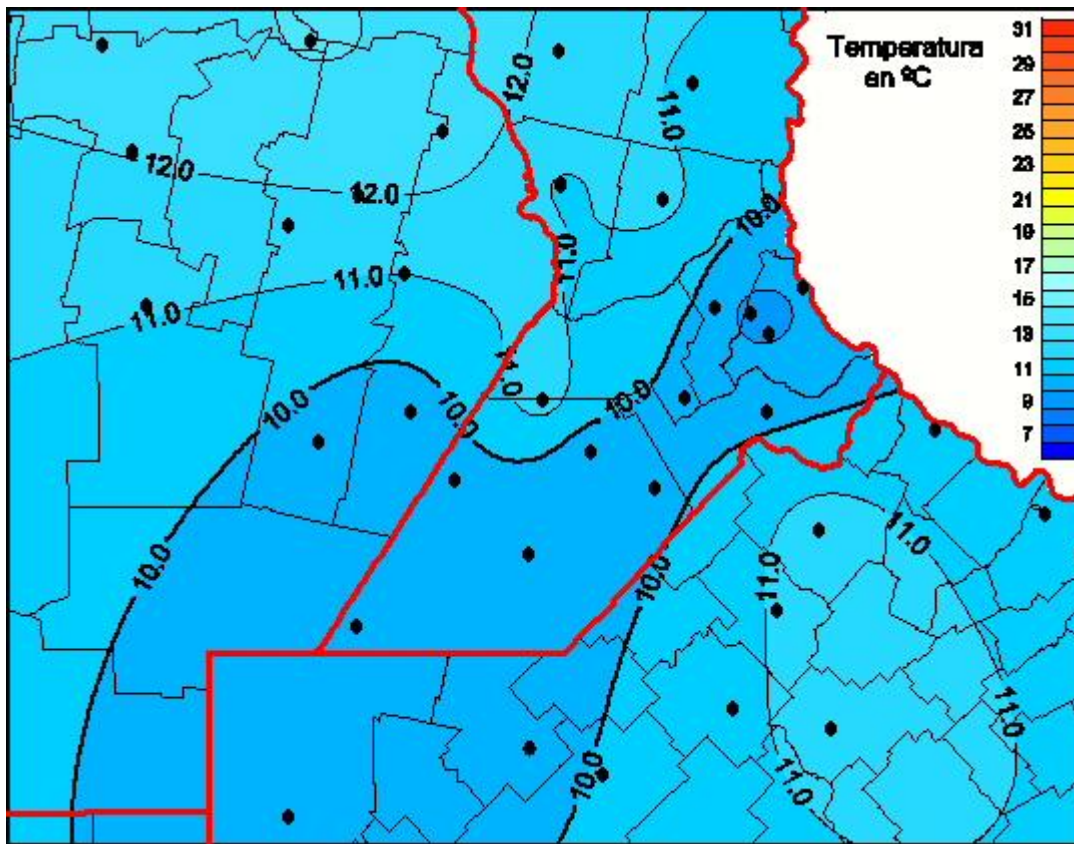

Temperaturas Medias

Mapa de temperaturas medias de las las últimas 24 horas.
(Desde las 8:00AM hasta las 8:00AM). Se actualiza a las 10:00hs.