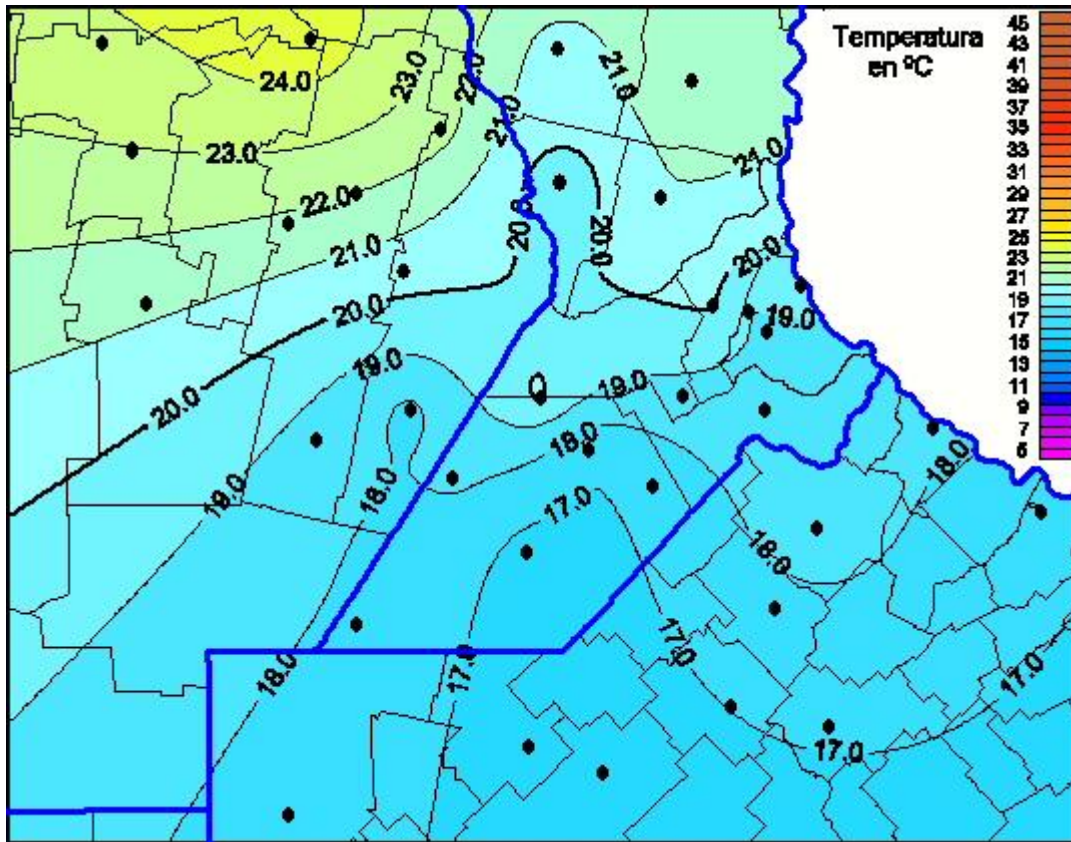

Temperaturas Máximas

Mapa de temperaturas máximas de las últimas 24 horas.
(Desde las 8:00AM hasta las 8:00AM). Se actualiza a las 10:00hs.