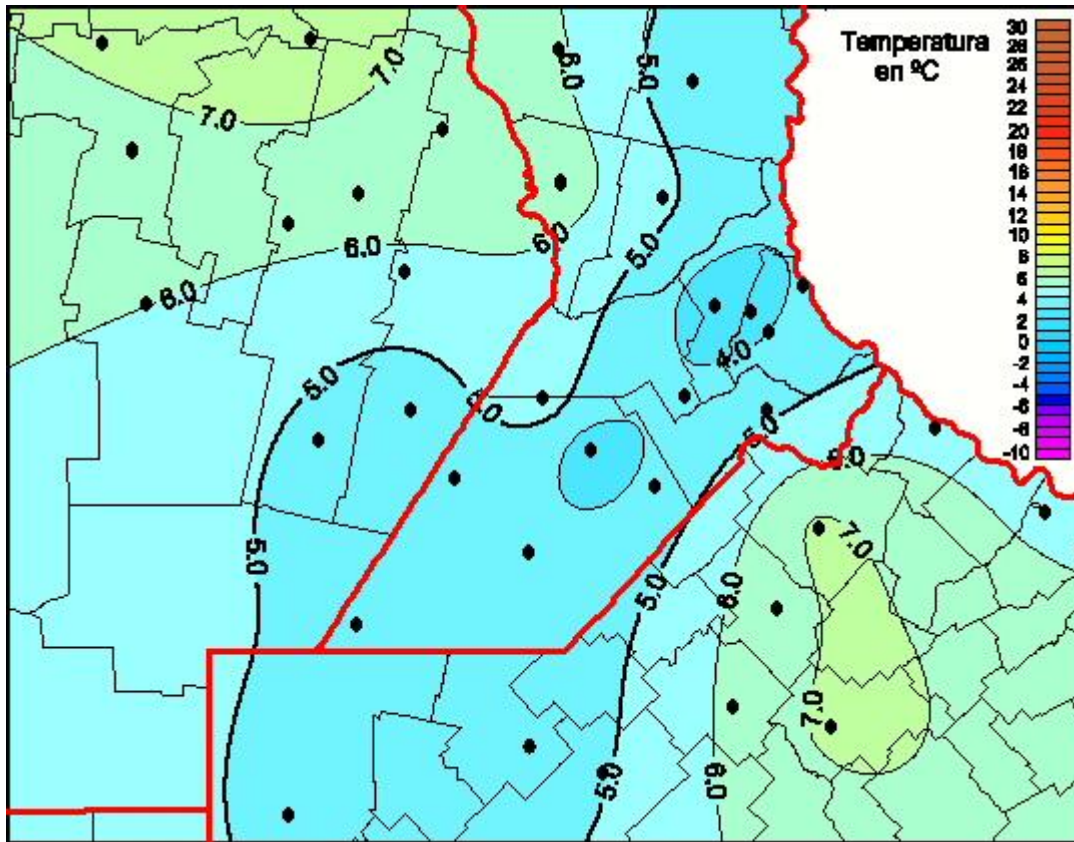

Temperaturas Mínimas

Mapa de temperaturas mínimas de las las últimas 24 horas.
(Desde las 8:00AM hasta las 8:00AM). Se actualiza a las 10:00hs.