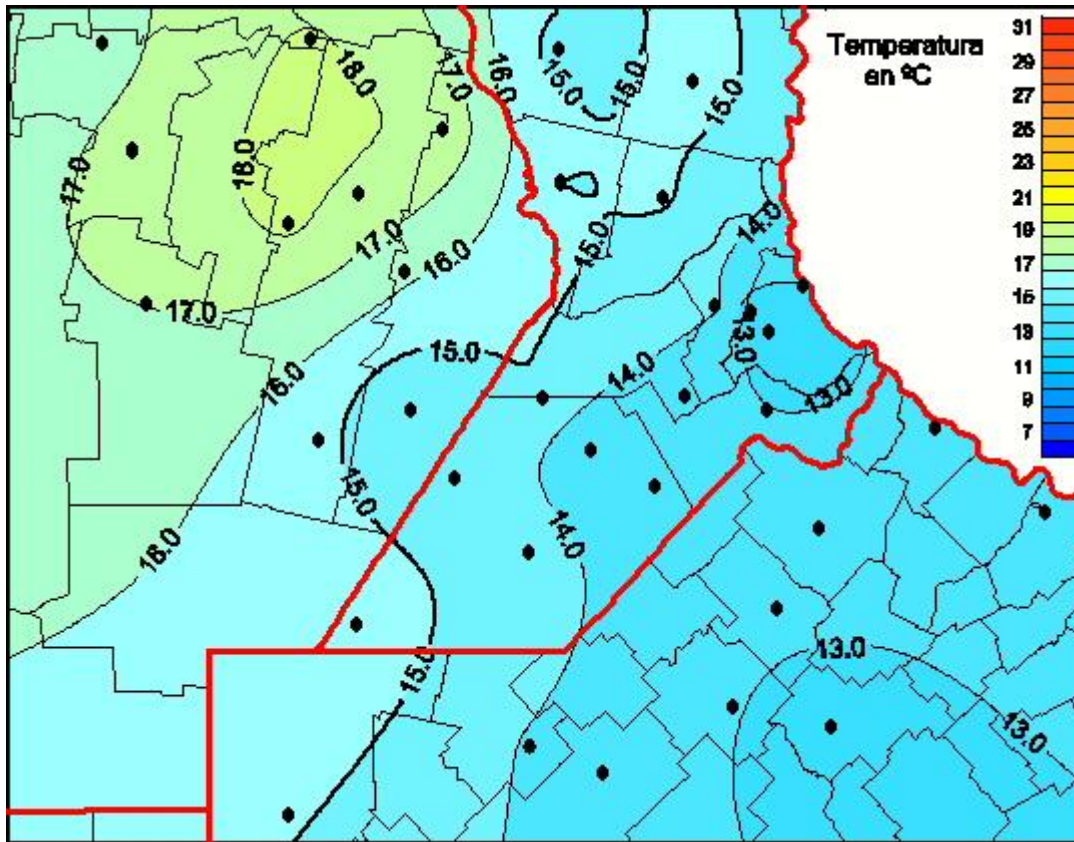

# Temperaturas Medias

Mapa de temperaturas medias de las las últimas 24 horas.  
(Desde las 8:00AM hasta las 8:00AM). Se actualiza a las 10:00hs.