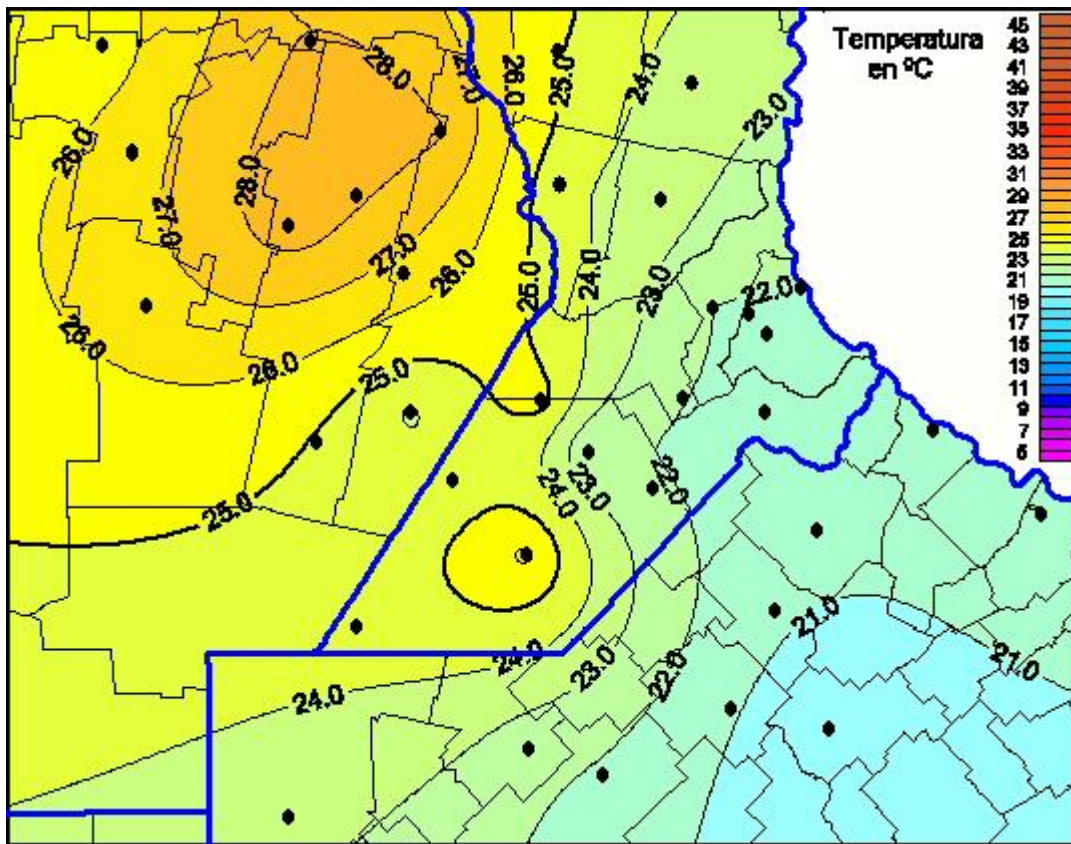

Temperaturas Máximas

Mapa de temperaturas máximas de las últimas 24 horas.
(Desde las 8:00AM hasta las 8:00AM). Se actualiza a las 10:00hs.