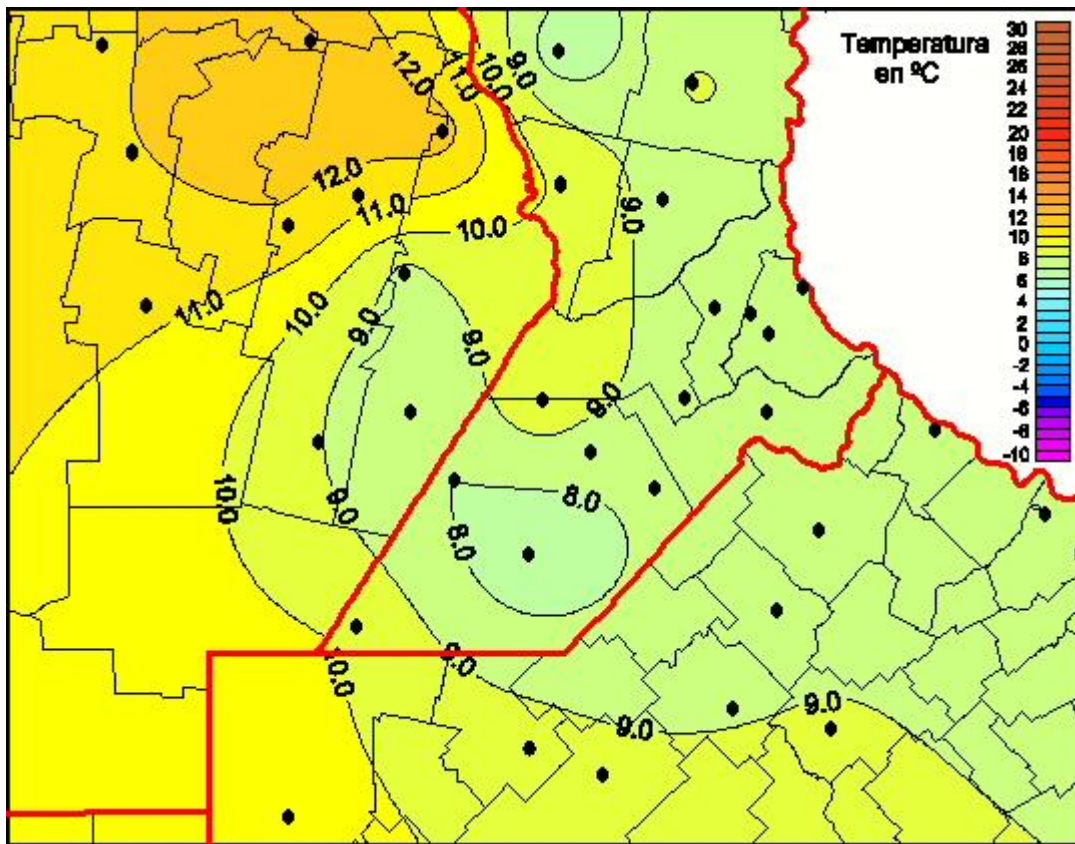

## Temperaturas Mínimas

Mapa de temperaturas mínimas de las las últimas 24 horas.  
(Desde las 8:00AM hasta las 8:00AM). Se actualiza a las 10:00hs.