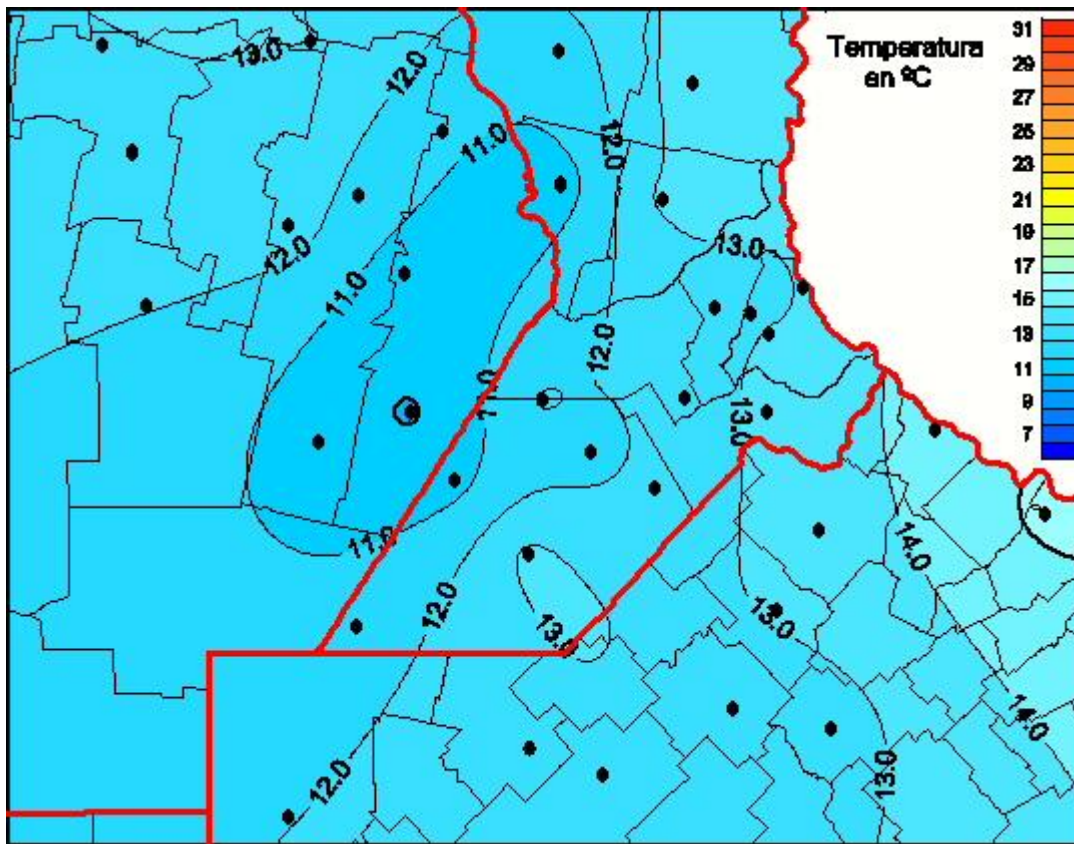

# Temperaturas Medias

Mapa de temperaturas medias de las las últimas 24 horas.  
(Desde las 8:00AM hasta las 8:00AM). Se actualiza a las 10:00hs.