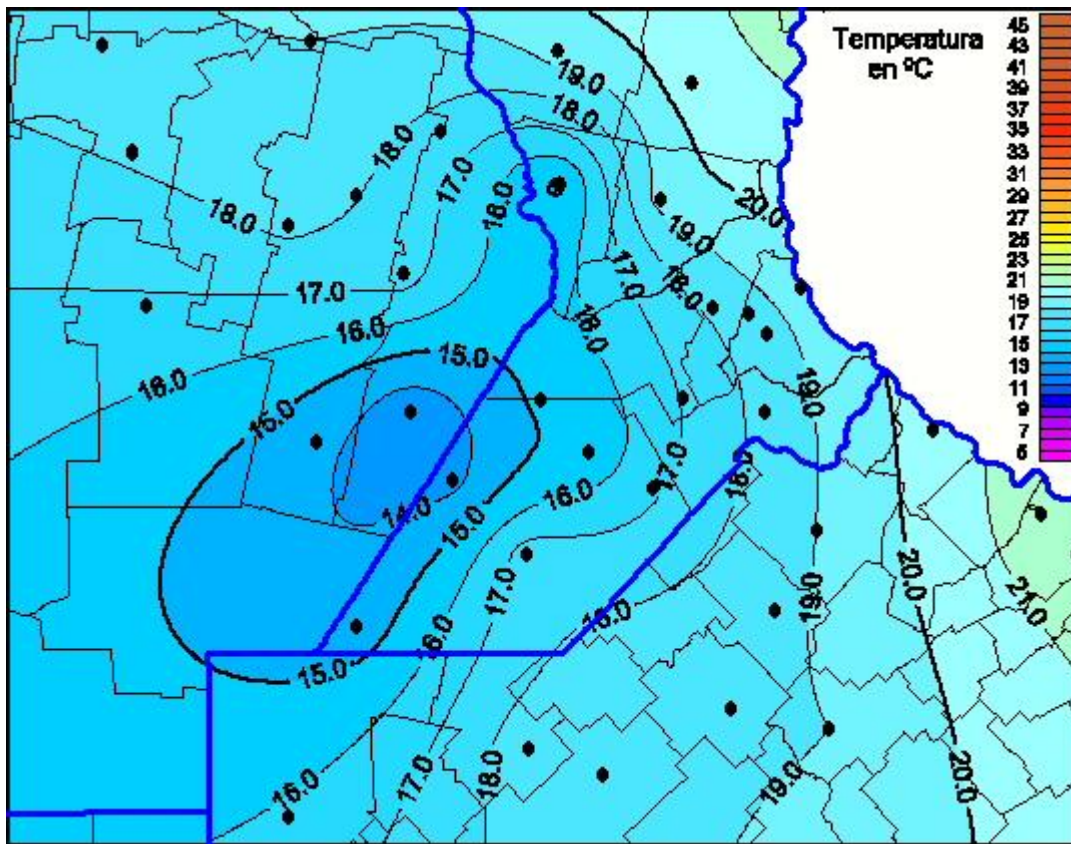

Temperaturas Máximas

Mapa de temperaturas máximas de las últimas 24 horas.
(Desde las 8:00AM hasta las 8:00AM). Se actualiza a las 10:00hs.