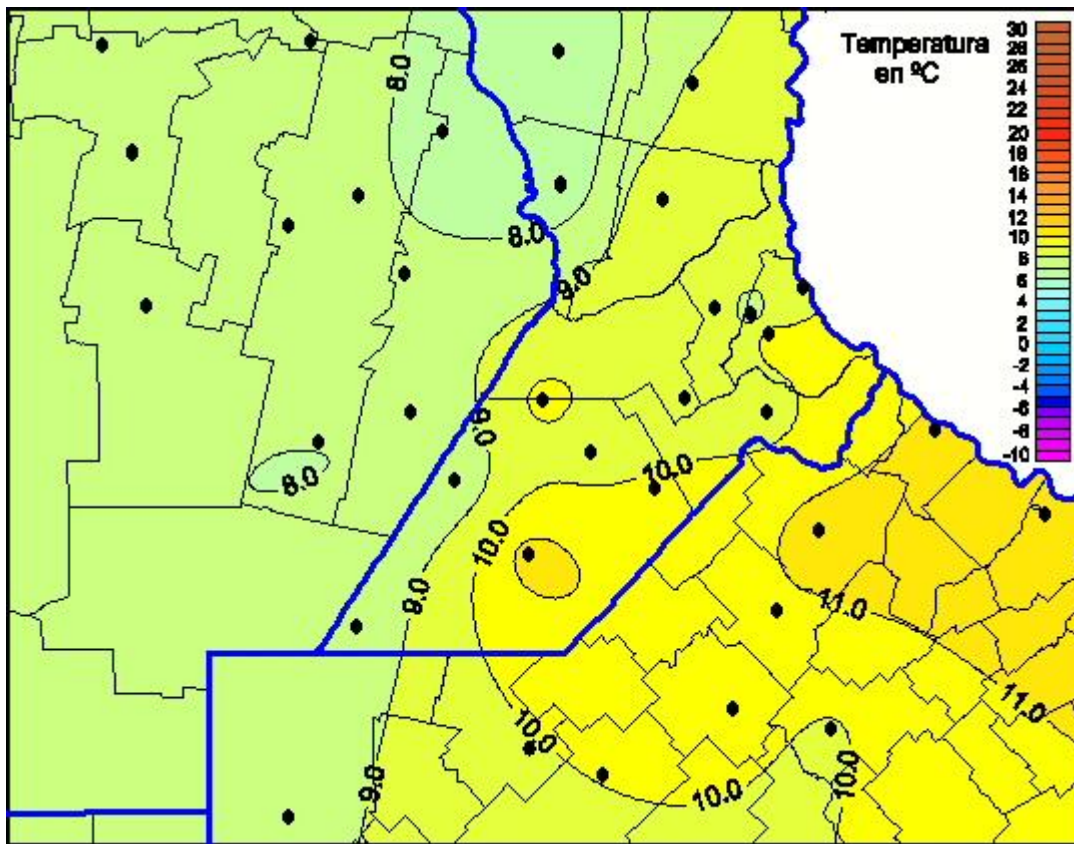

## Temperaturas Mínimas

Mapa de temperaturas mínimas de las las últimas 24 horas.  
(Desde las 8:00AM hasta las 8:00AM). Se actualiza a las 10:00hs.