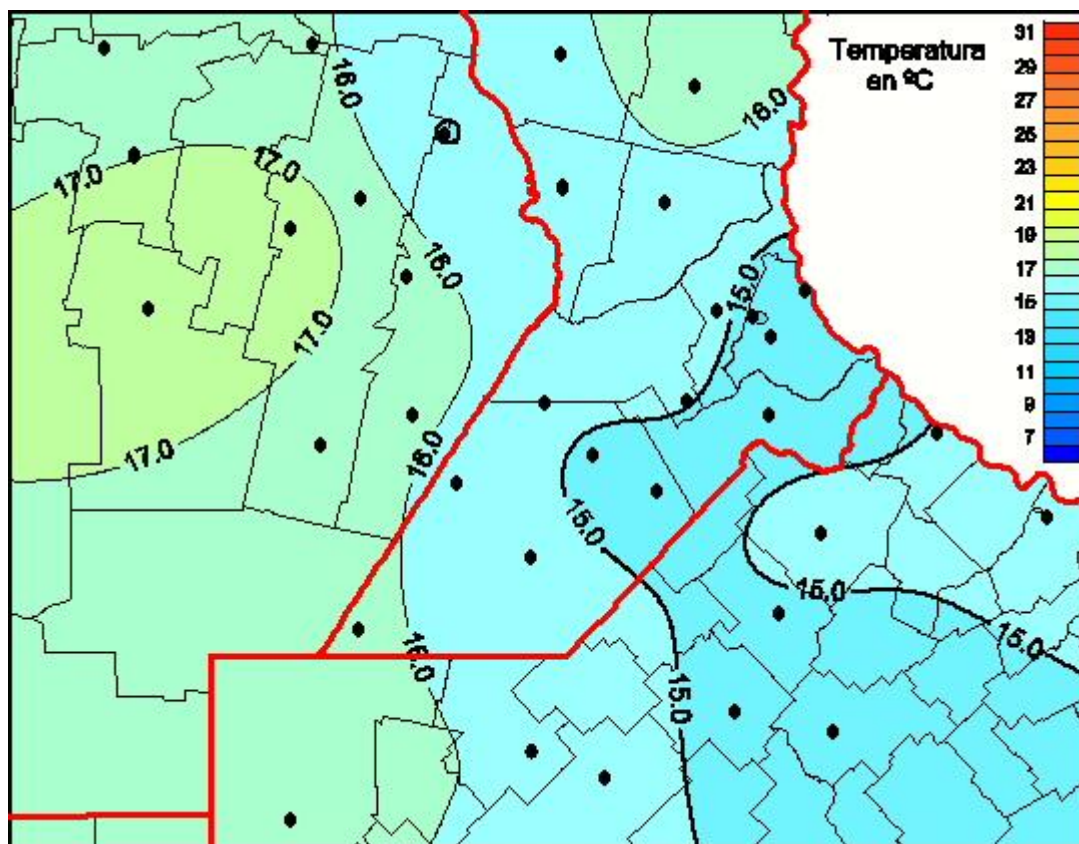

## Temperaturas Medias

Mapa de temperaturas medias de las las últimas 72 horas.  
(Desde las 8:00AM hasta las 8:00AM). Se actualiza a las 10:00hs.