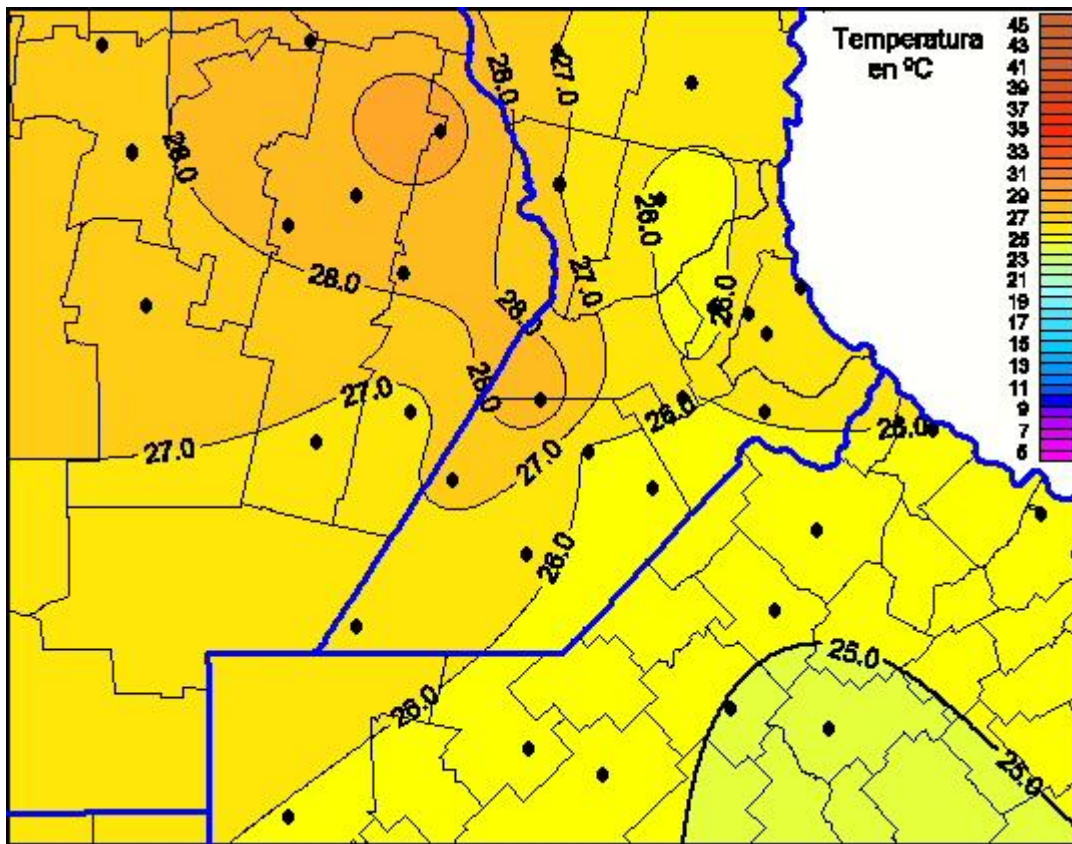

Temperaturas Máximas

Mapa de temperaturas máximas de las últimas 72 horas.
(Desde las 8:00AM hasta las 8:00AM). Se actualiza a las 10:00hs.