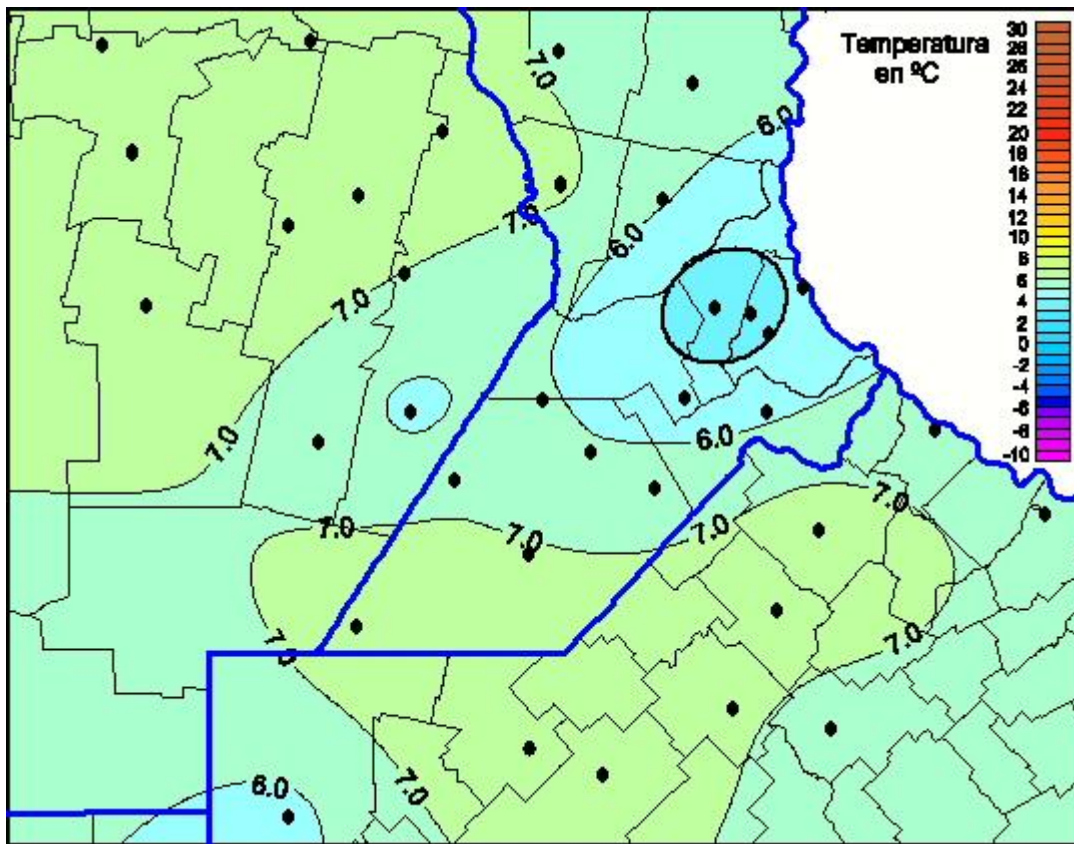

## Temperaturas Mínimas

Mapa de temperaturas mínimas de las las últimas 72 horas.  
(Desde las 8:00AM hasta las 8:00AM). Se actualiza a las 10:00hs.