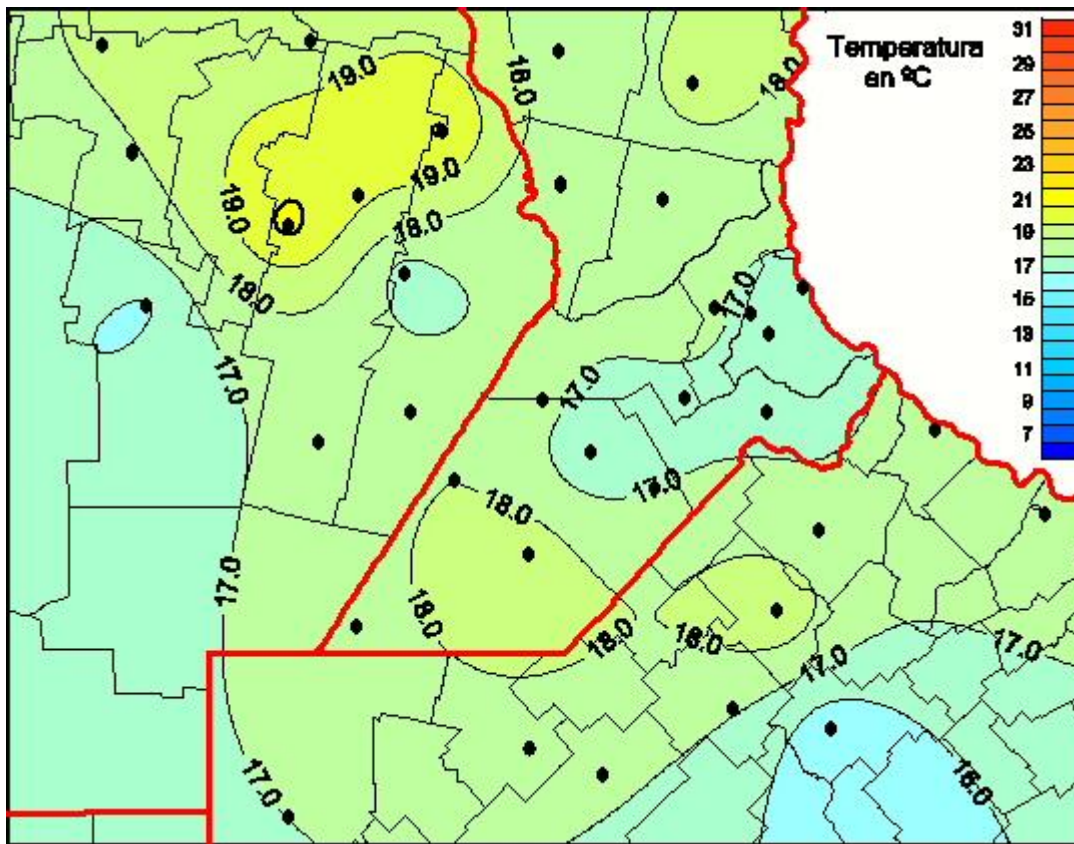

Temperaturas Medias

Mapa de temperaturas medias de las últimas 24 horas.
(Desde las 8:00AM hasta las 8:00AM). Se actualiza a las 10:00hs.