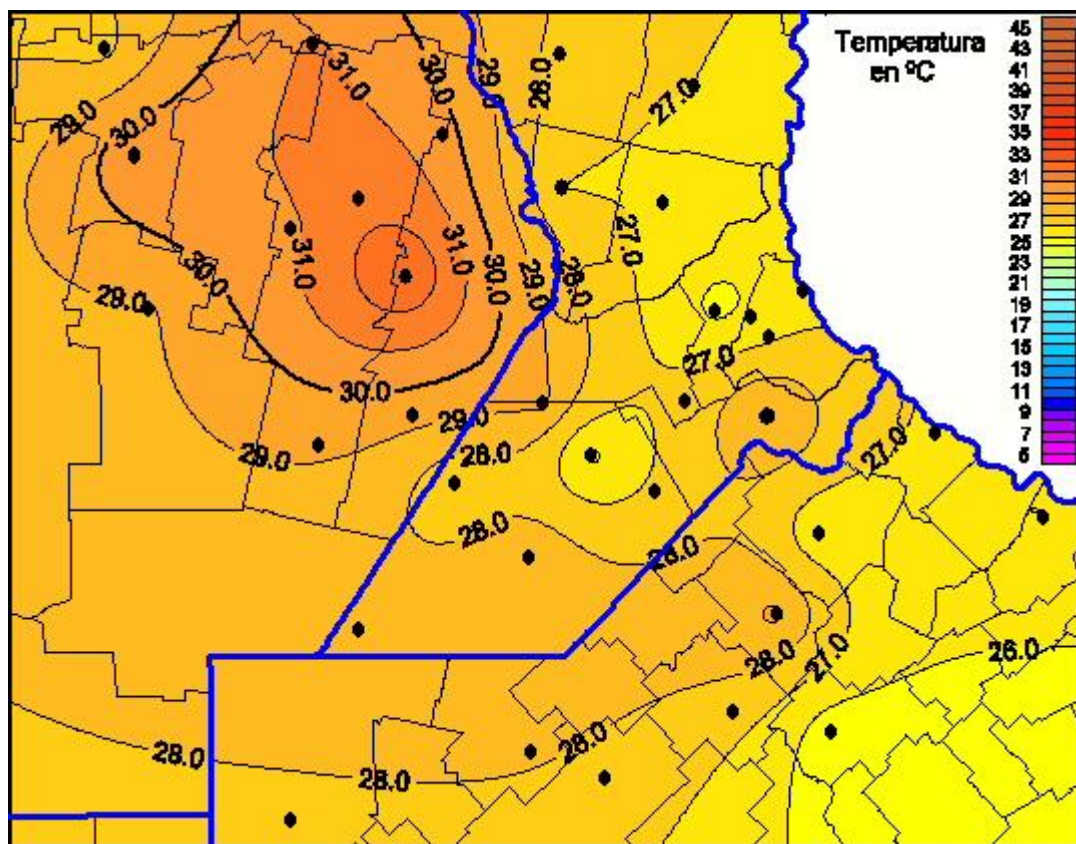

Temperaturas Máximas

Mapa de temperaturas máximas de las últimas 24 horas.
(Desde las 8:00AM hasta las 8:00AM). Se actualiza a las 10:00hs.