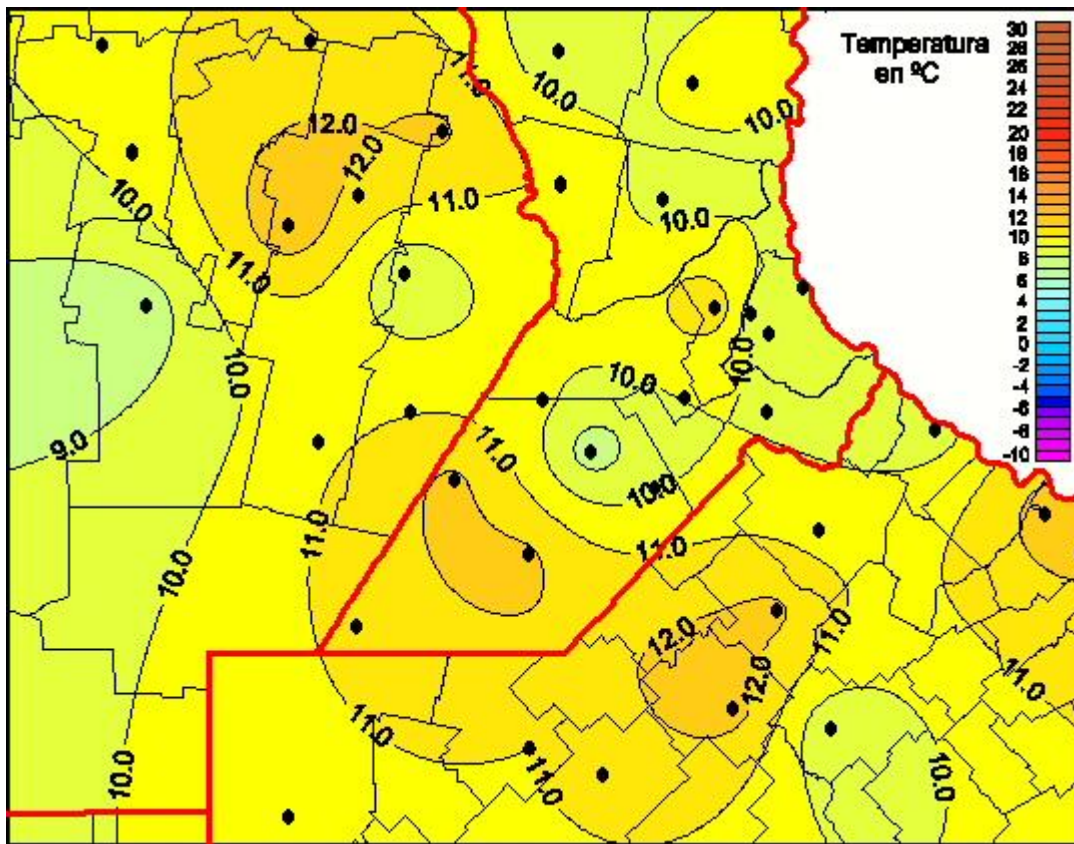

Temperaturas Mínimas

Mapa de temperaturas mínimas de las las últimas 24 horas.
(Desde las 8:00AM hasta las 8:00AM). Se actualiza a las 10:00hs.