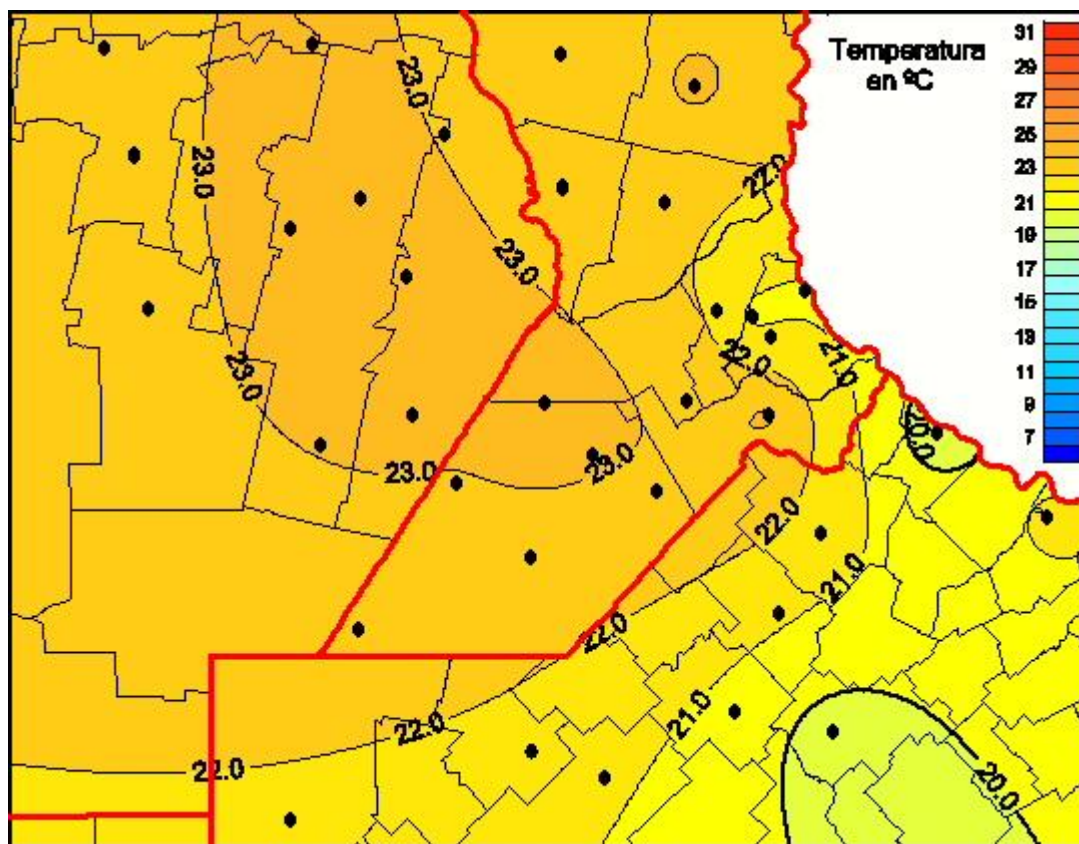

## Temperaturas Medias

Mapa de temperaturas medias de las las últimas 24 horas.  
(Desde las 8:00AM hasta las 8:00AM). Se actualiza a las 10:00hs.