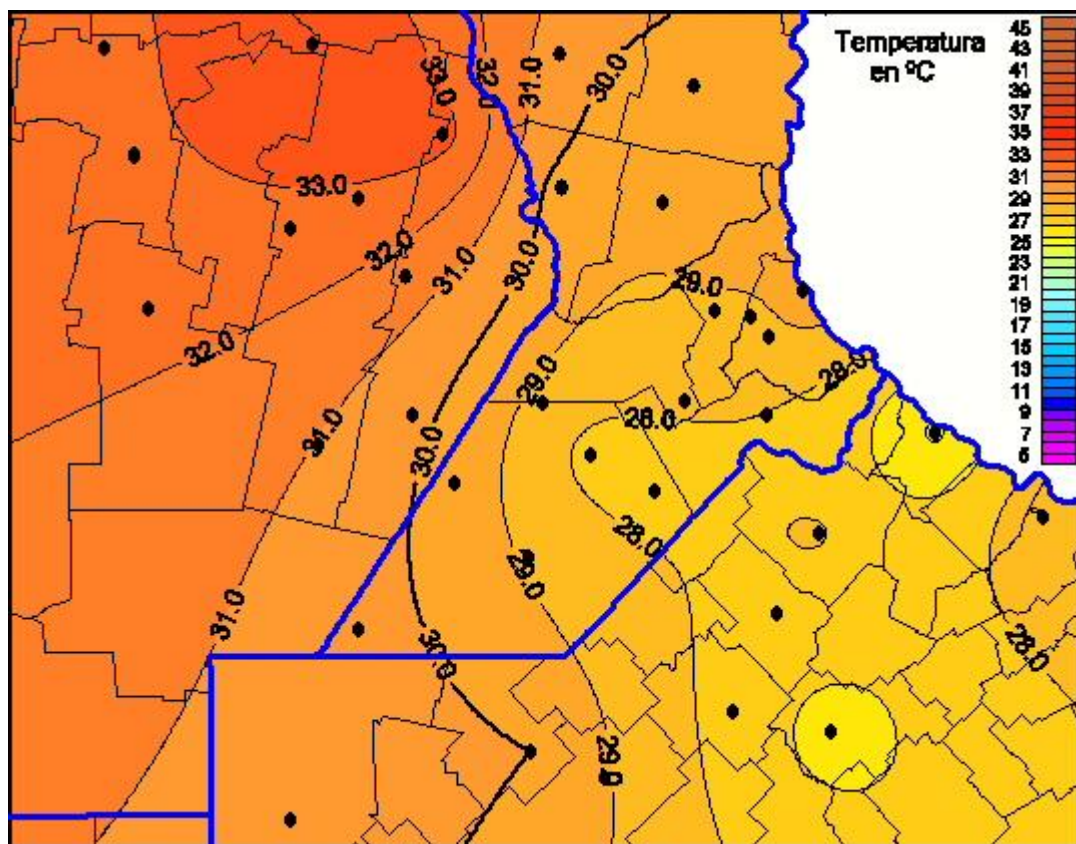

Temperaturas Máximas

Mapa de temperaturas máximas de las últimas 24 horas.
(Desde las 8:00AM hasta las 8:00AM). Se actualiza a las 10:00hs.