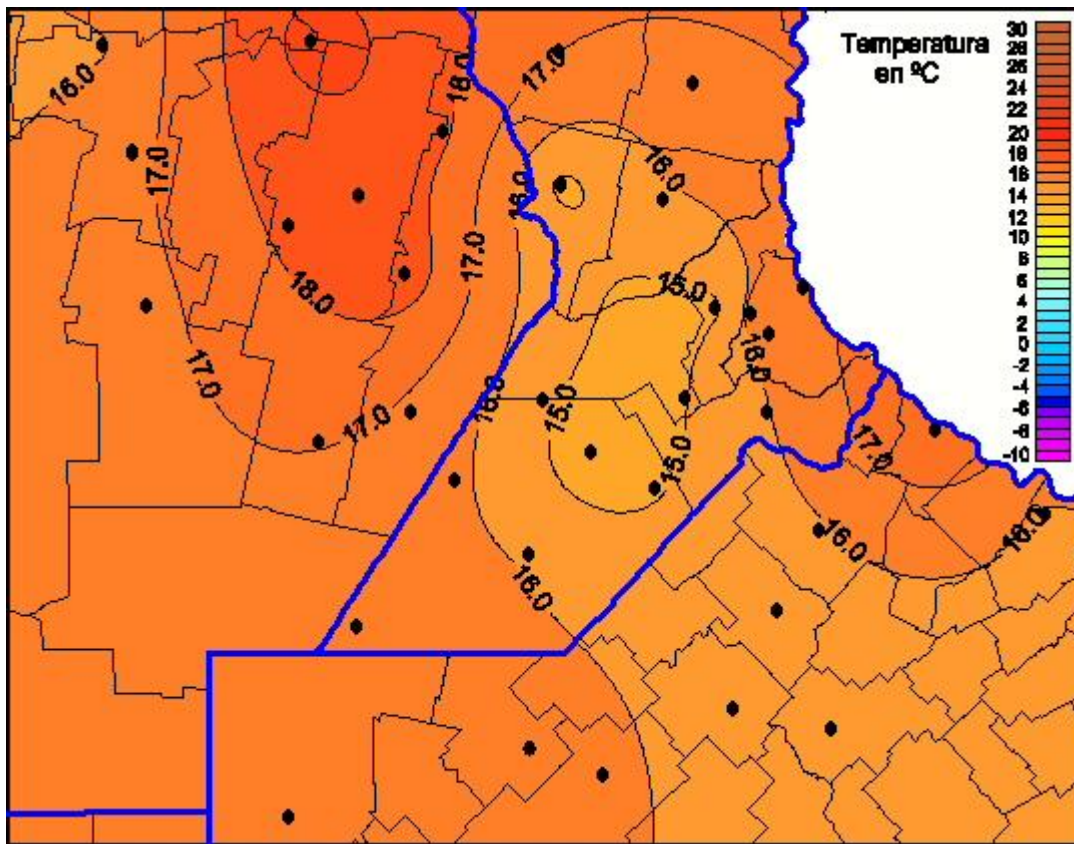

## Temperaturas Mínimas

Mapa de temperaturas mínimas de las las últimas 24 horas.  
(Desde las 8:00AM hasta las 8:00AM). Se actualiza a las 10:00hs.