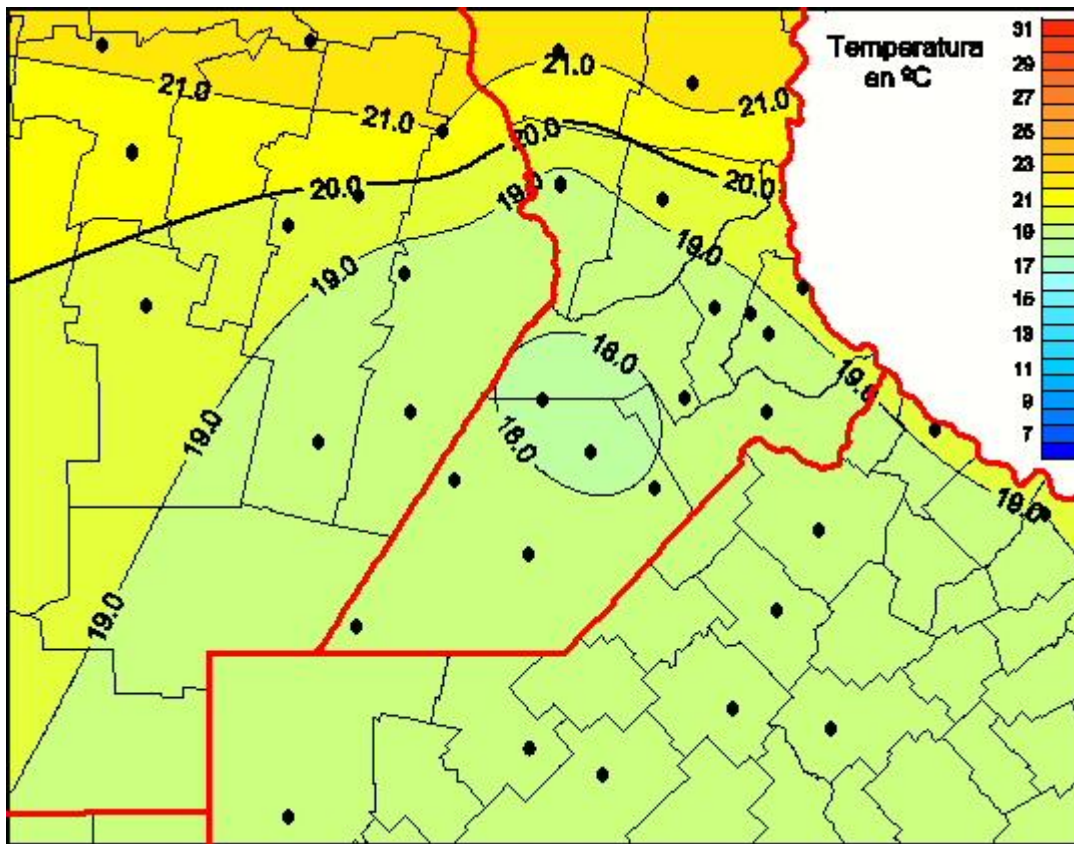

Temperaturas Medias

Mapa de temperaturas medias de las las últimas 24 horas.
(Desde las 8:00AM hasta las 8:00AM). Se actualiza a las 10:00hs.