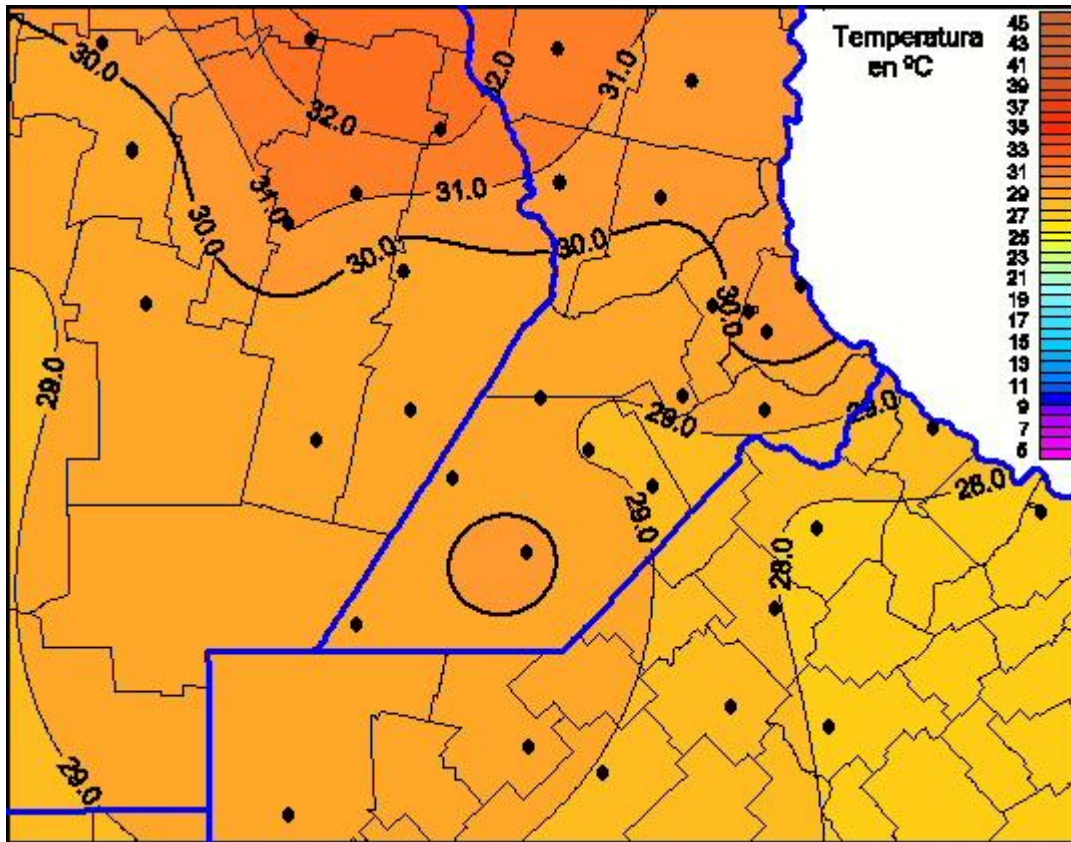

## Temperaturas Máximas

Mapa de temperaturas máximas de las últimas 24 horas.  
(Desde las 8:00AM hasta las 8:00AM). Se actualiza a las 10:00hs.