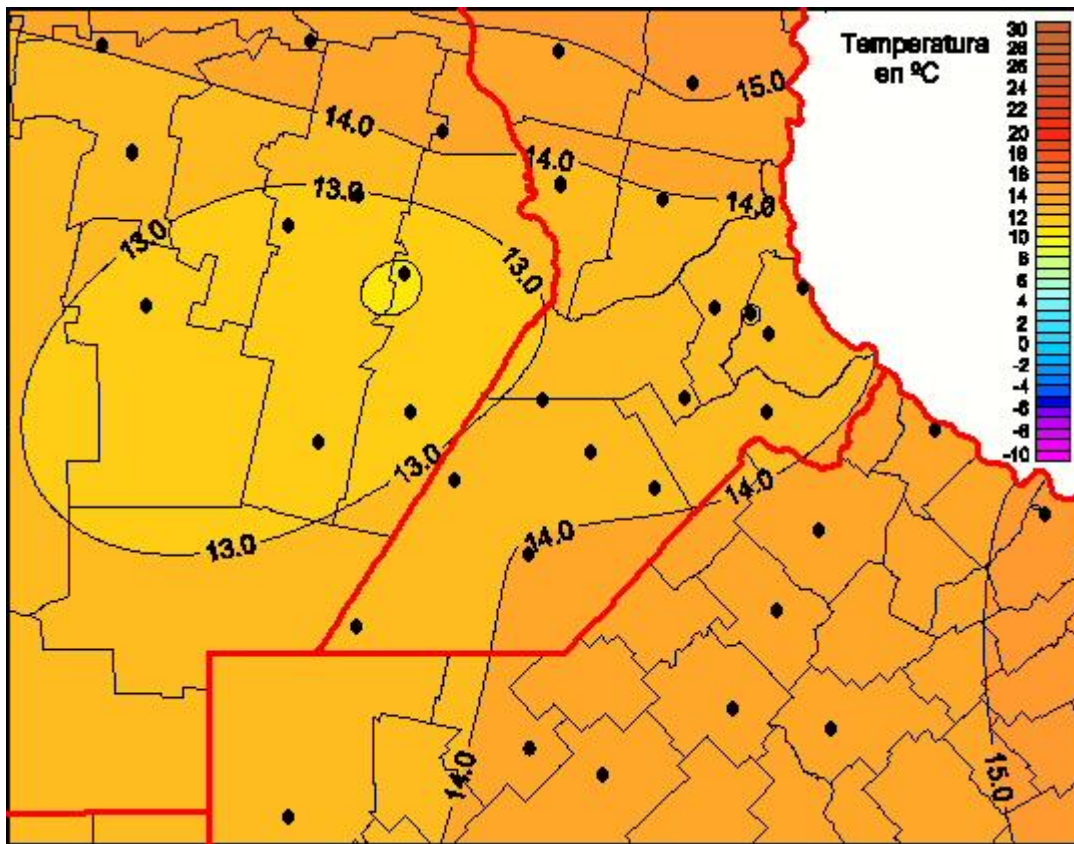

Temperaturas Mínimas

Mapa de temperaturas mínimas de las últimas 24 horas.
(Desde las 8:00AM hasta las 8:00AM). Se actualiza a las 10:00hs.