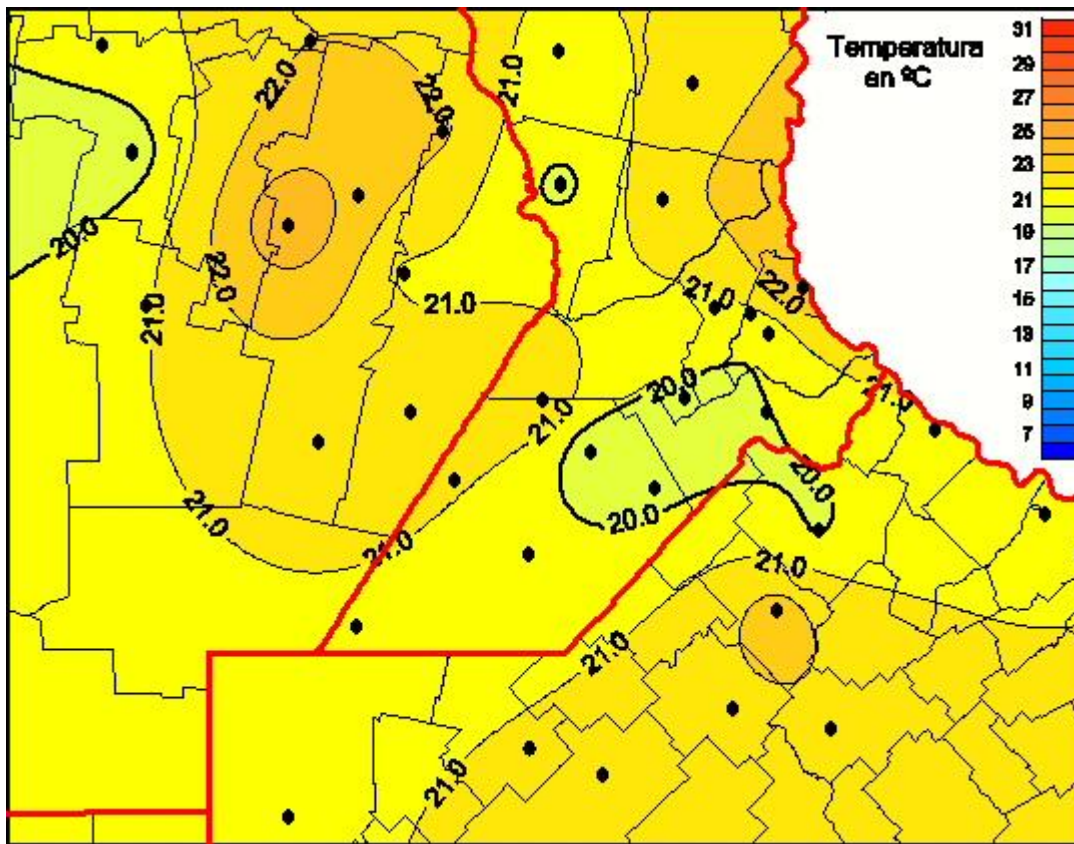

Temperaturas Medias

Mapa de temperaturas medias de las últimas 24 horas.
(Desde las 8:00AM hasta las 8:00AM). Se actualiza a las 10:00hs.