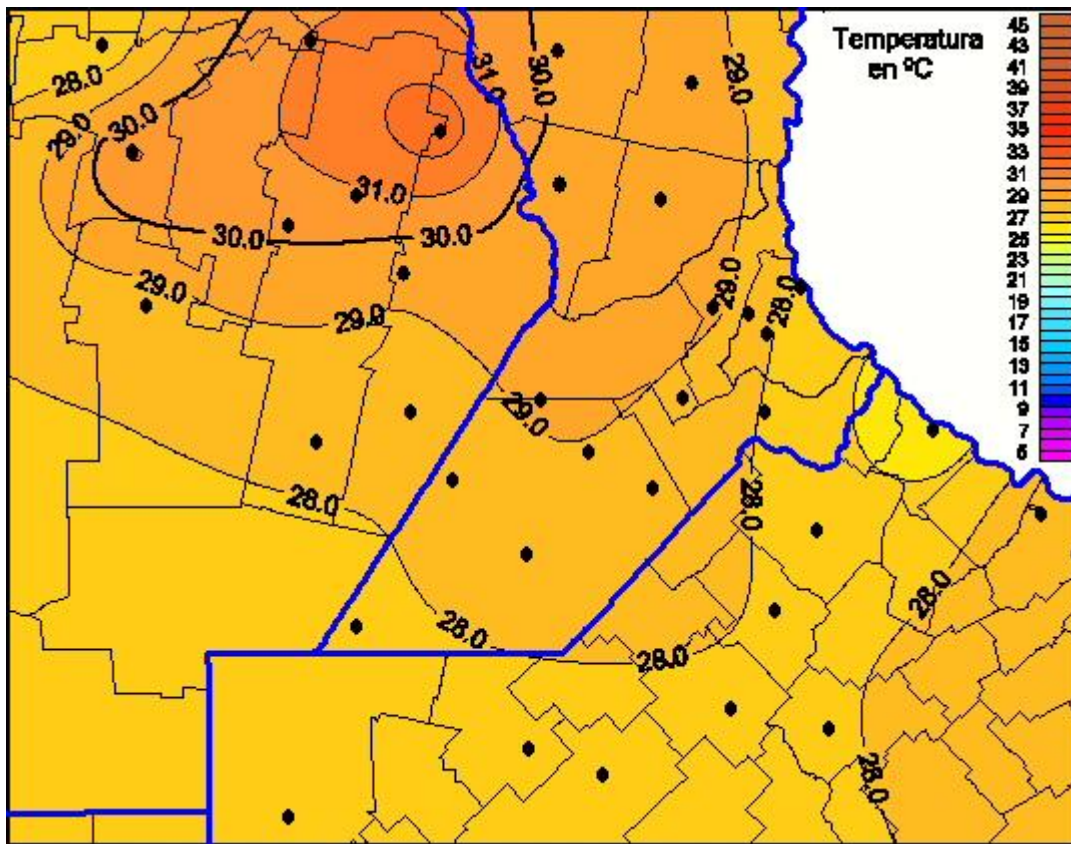

Temperaturas Máximas

Mapa de temperaturas máximas de las últimas 24 horas.
(Desde las 8:00AM hasta las 8:00AM). Se actualiza a las 10:00hs.