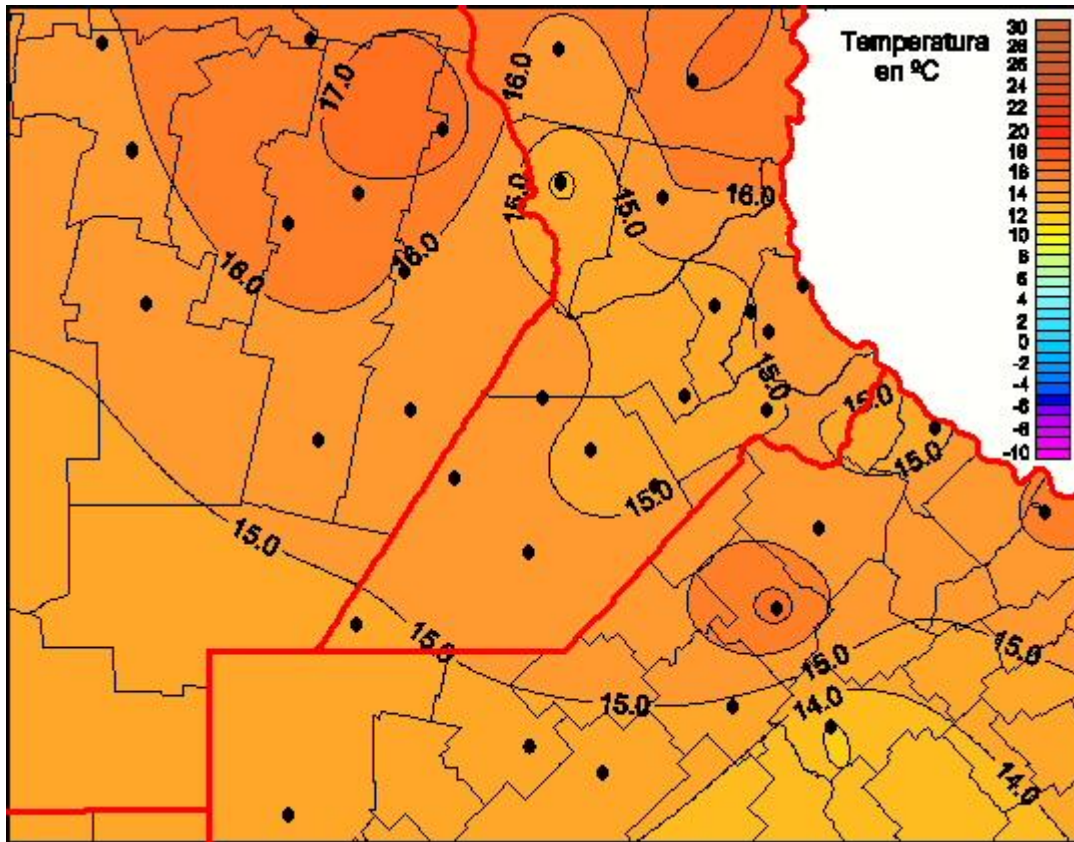

Temperaturas Mínimas

Mapa de temperaturas mínimas de las las últimas 24 horas.
(Desde las 8:00AM hasta las 8:00AM). Se actualiza a las 10:00hs.