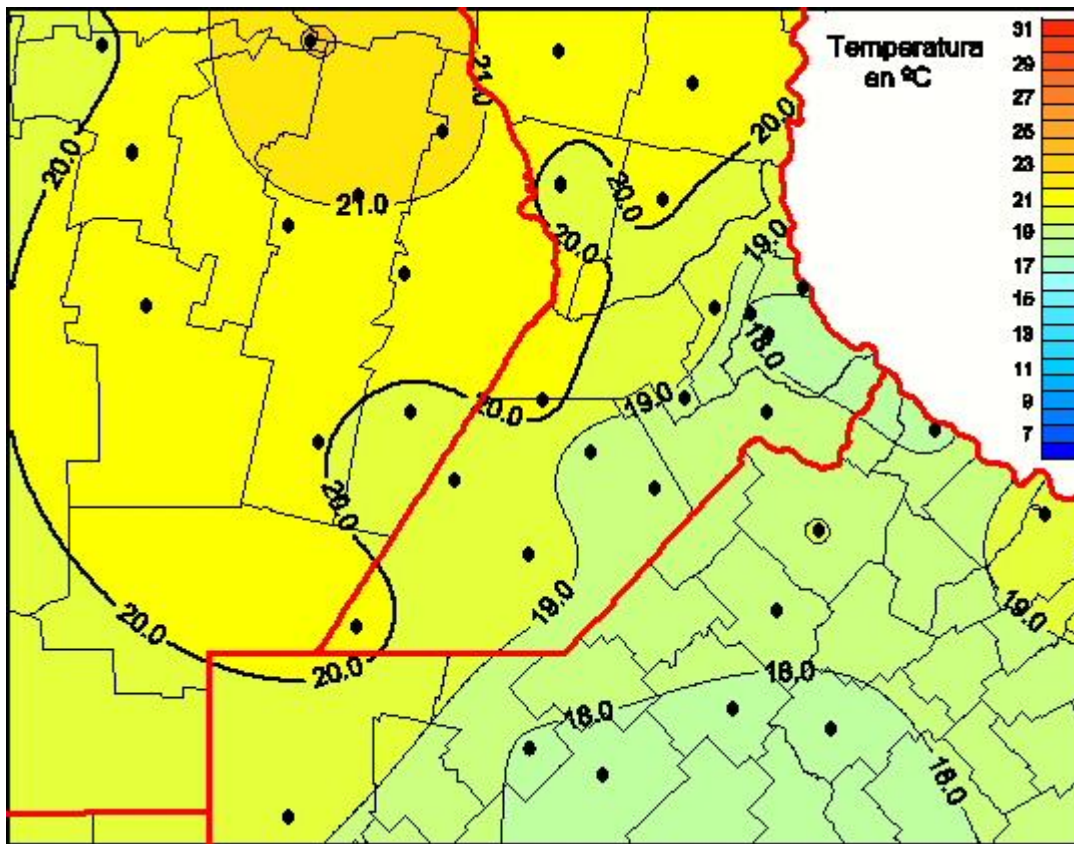

## Temperaturas Medias

Mapa de temperaturas medias de las últimas 96 horas.  
(Desde las 8:00AM hasta las 8:00AM). Se actualiza a las 10:00hs.