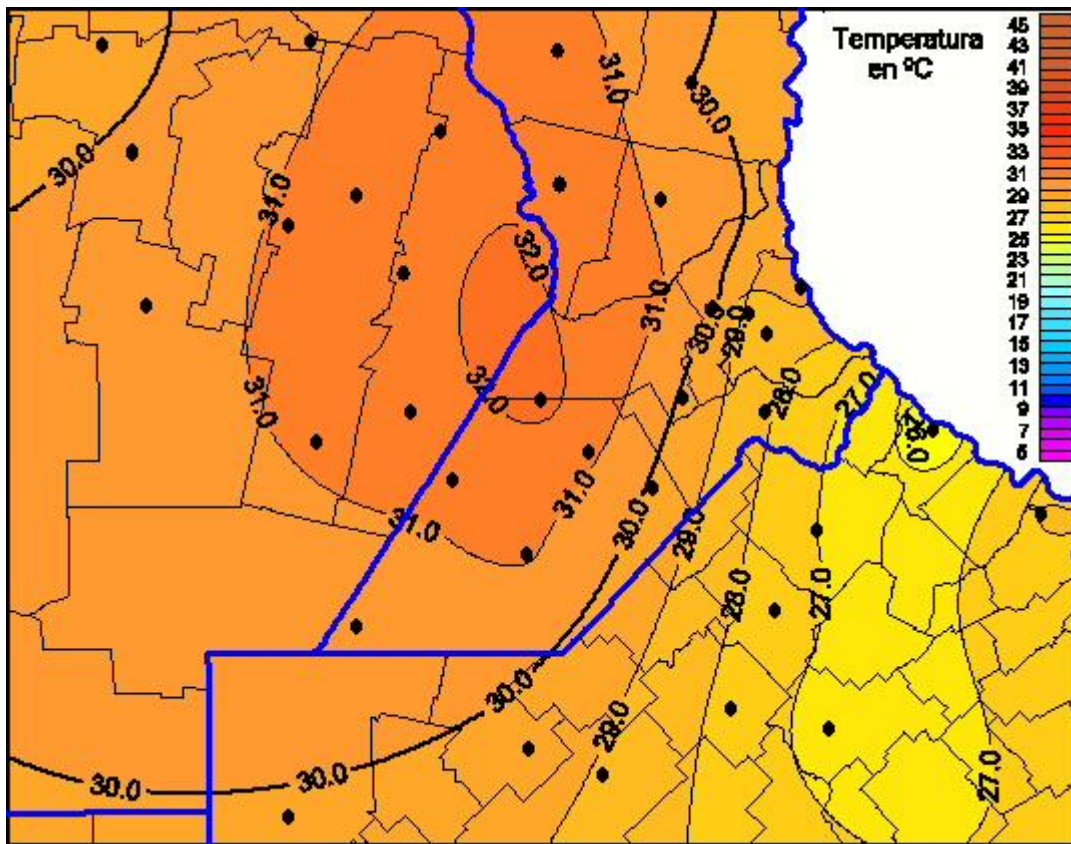

Temperaturas Máximas

Mapa de temperaturas máximas de las las últimas 96 horas.
(Desde las 8:00AM hasta las 8:00AM). Se actualiza a las 10:00hs.