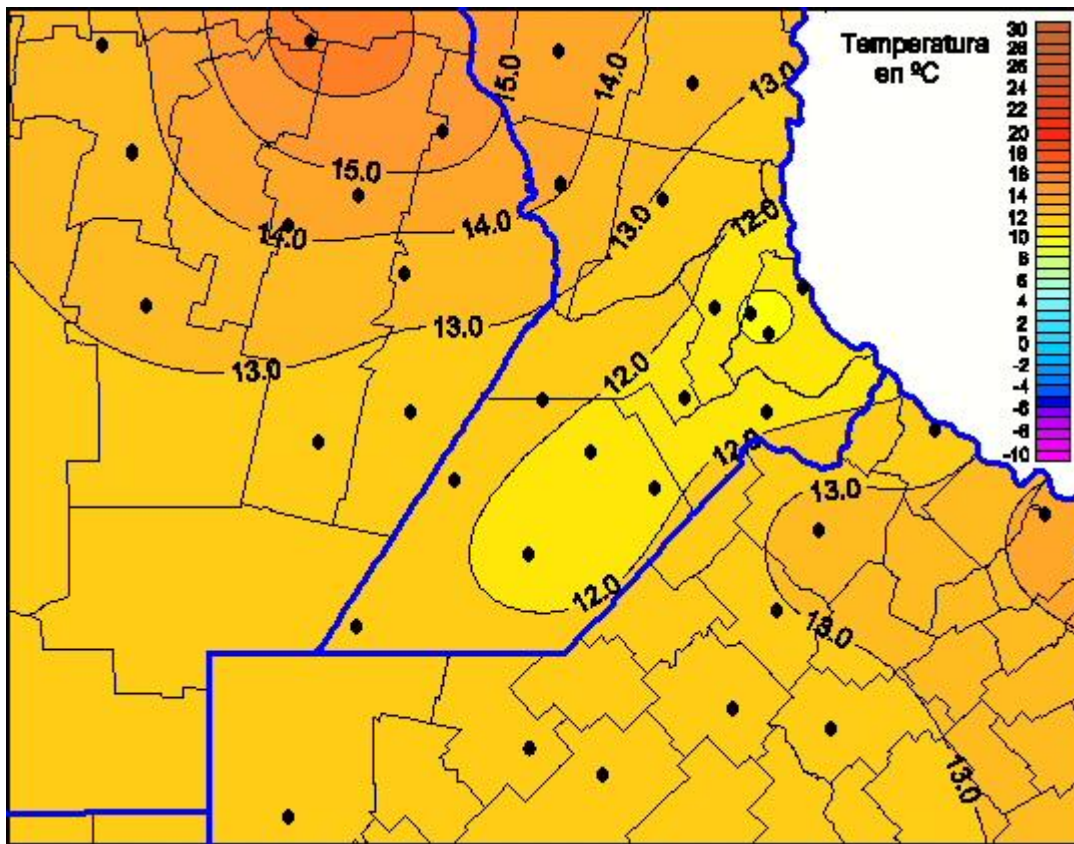

Temperaturas Mínimas

Mapa de temperaturas mínimas de las las últimas 96 horas.
(Desde las 8:00AM hasta las 8:00AM). Se actualiza a las 10:00hs.