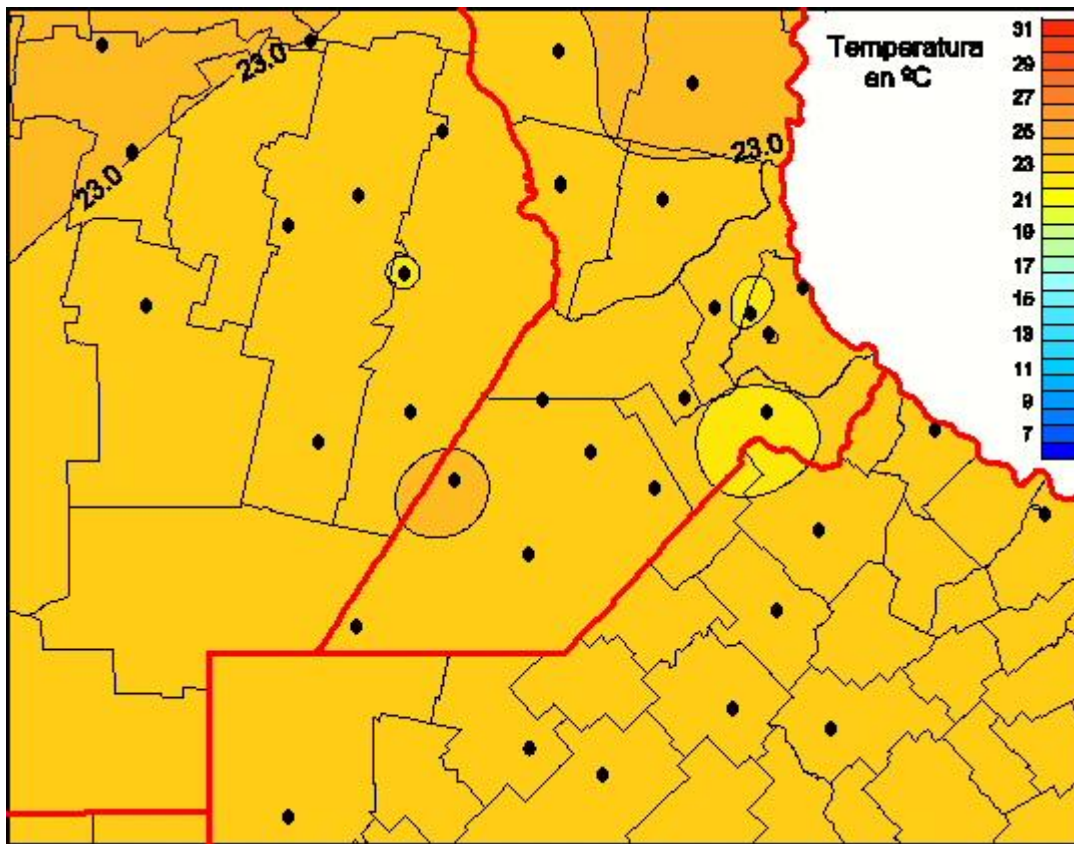

Temperaturas Medias

Mapa de temperaturas medias de las las últimas 24 horas.
(Desde las 8:00AM hasta las 8:00AM). Se actualiza a las 10:00hs.