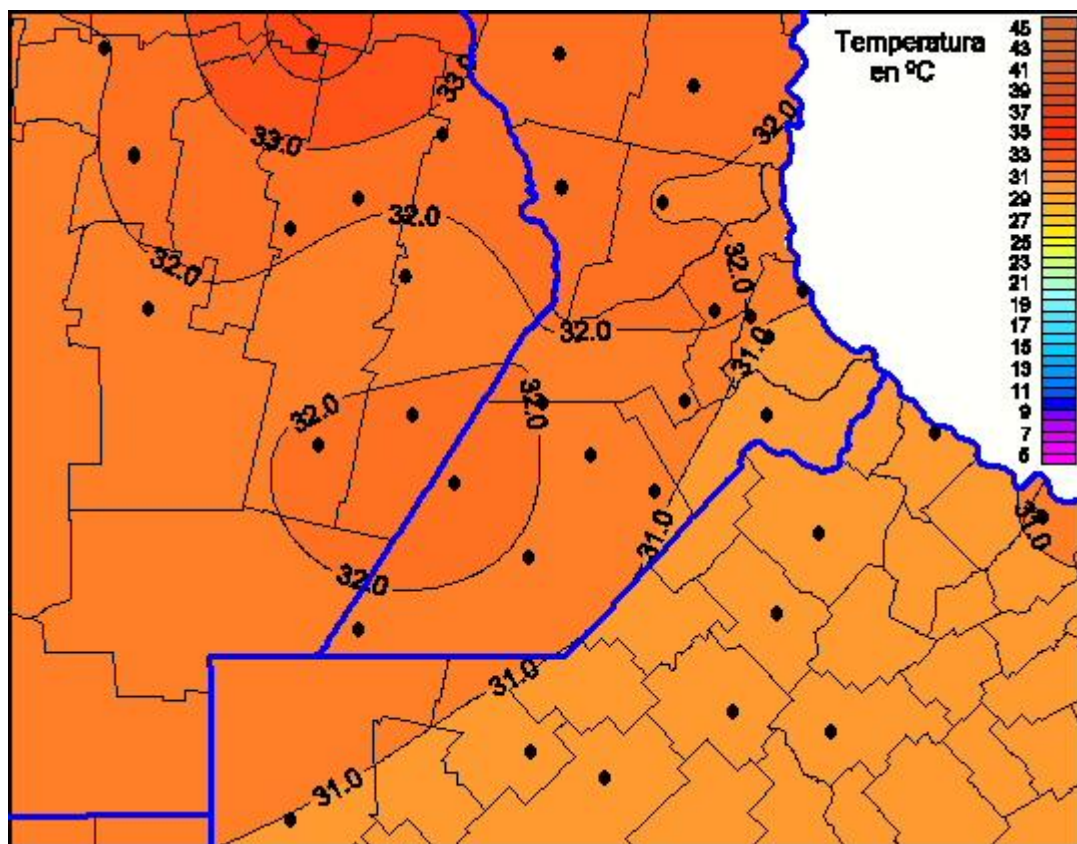

Temperaturas Máximas

Mapa de temperaturas máximas de las últimas 24 horas.
(Desde las 8:00AM hasta las 8:00AM). Se actualiza a las 10:00hs.