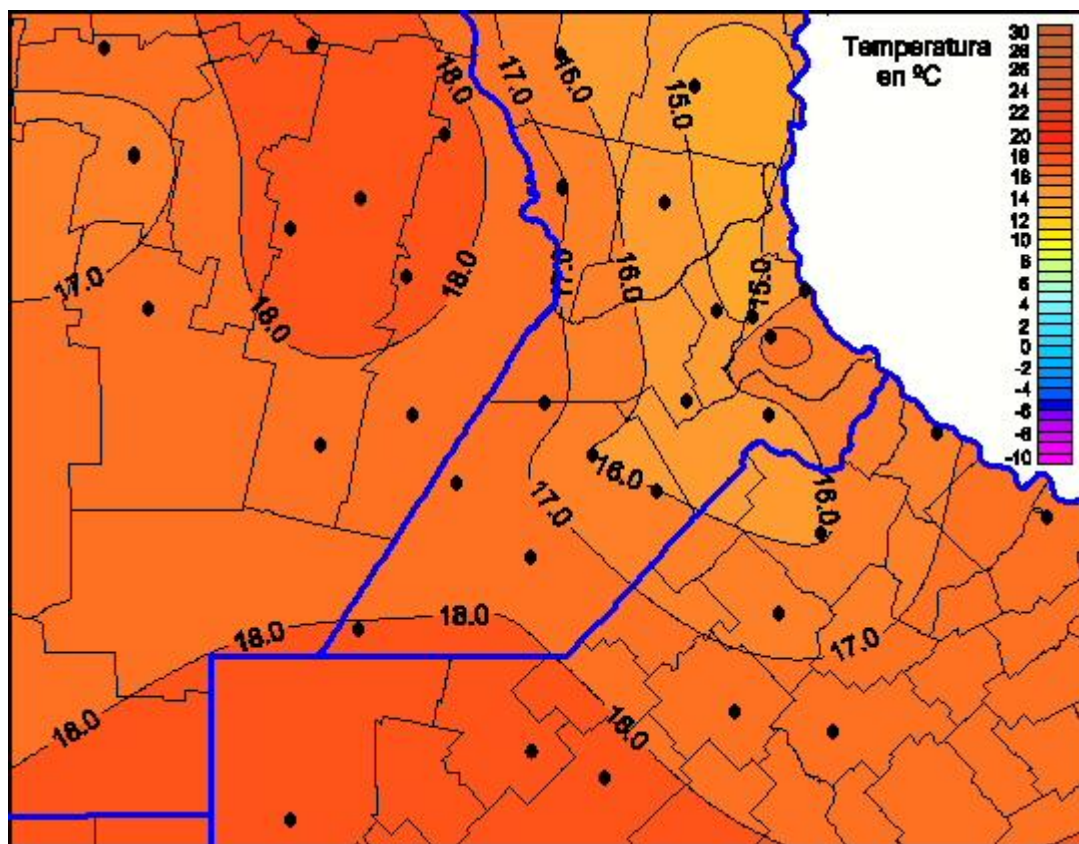

Temperaturas Mínimas

Mapa de temperaturas mínimas de las las últimas 24 horas.
(Desde las 8:00AM hasta las 8:00AM). Se actualiza a las 10:00hs.