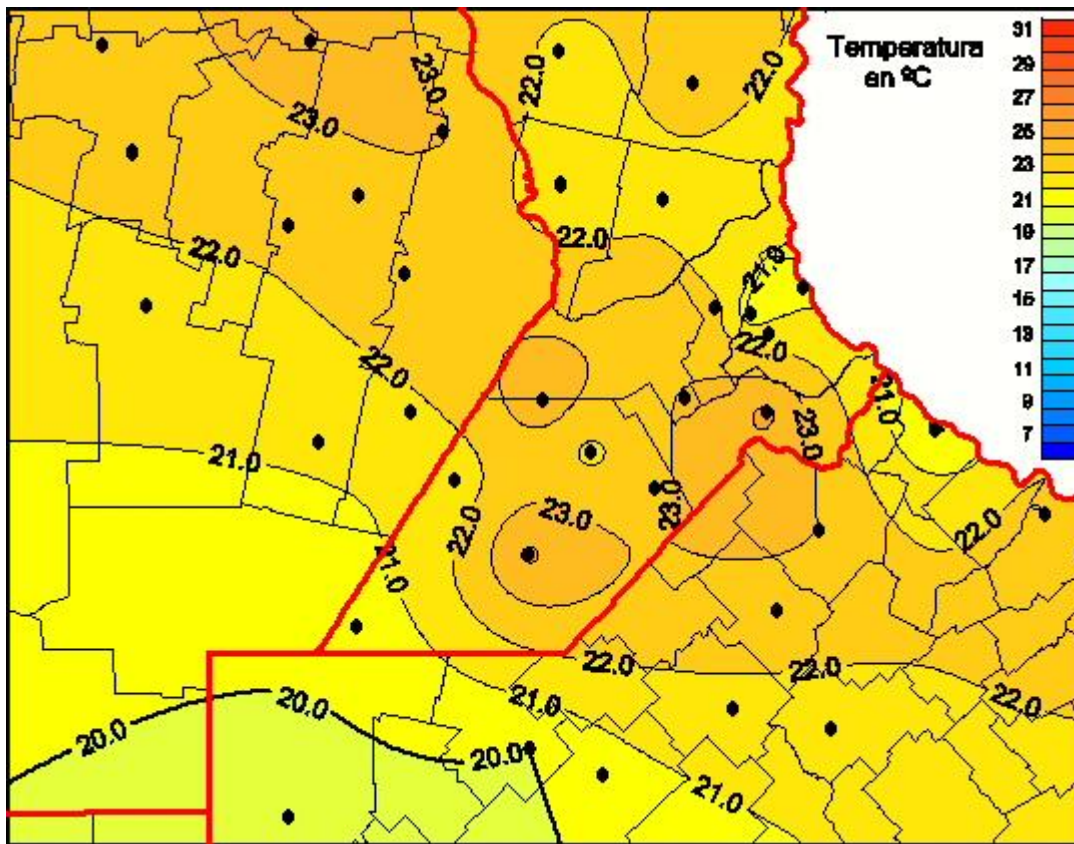

Temperaturas Medias

Mapa de temperaturas medias de las últimas 24 horas.
(Desde las 8:00AM hasta las 8:00AM). Se actualiza a las 10:00hs.