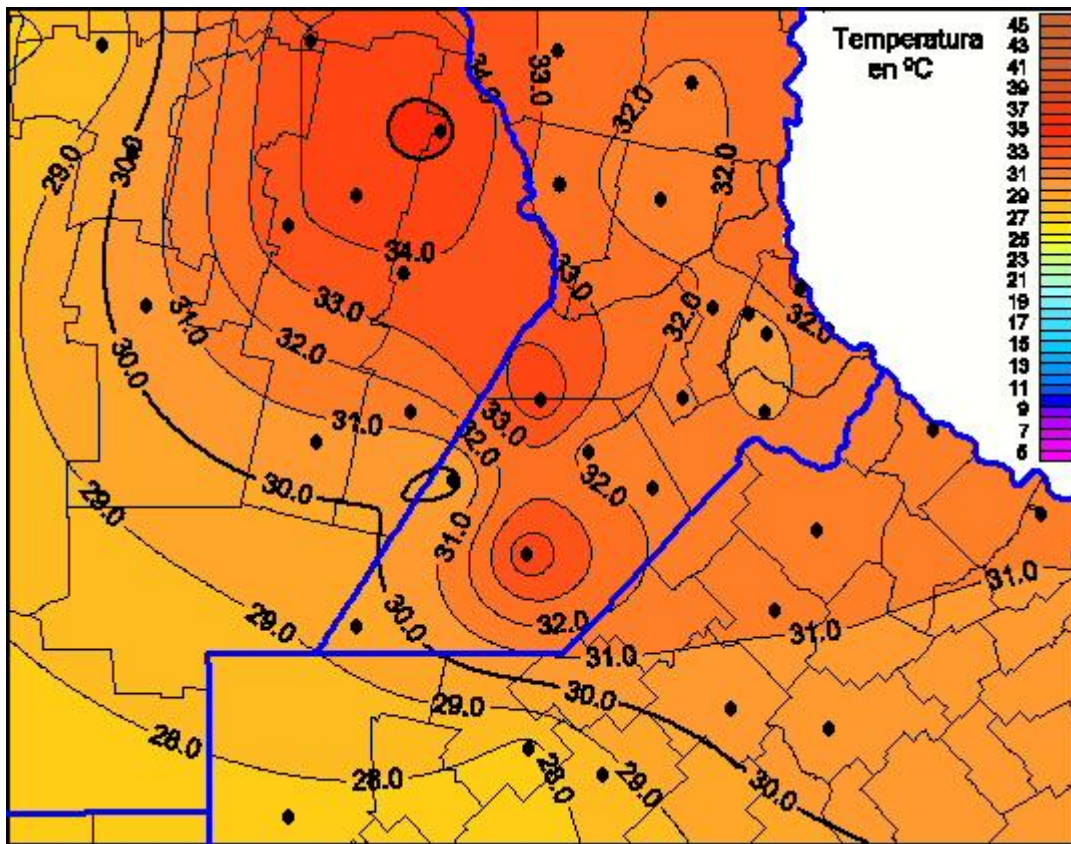

Temperaturas Máximas

Mapa de temperaturas máximas de las últimas 24 horas.
(Desde las 8:00AM hasta las 8:00AM). Se actualiza a las 10:00hs.