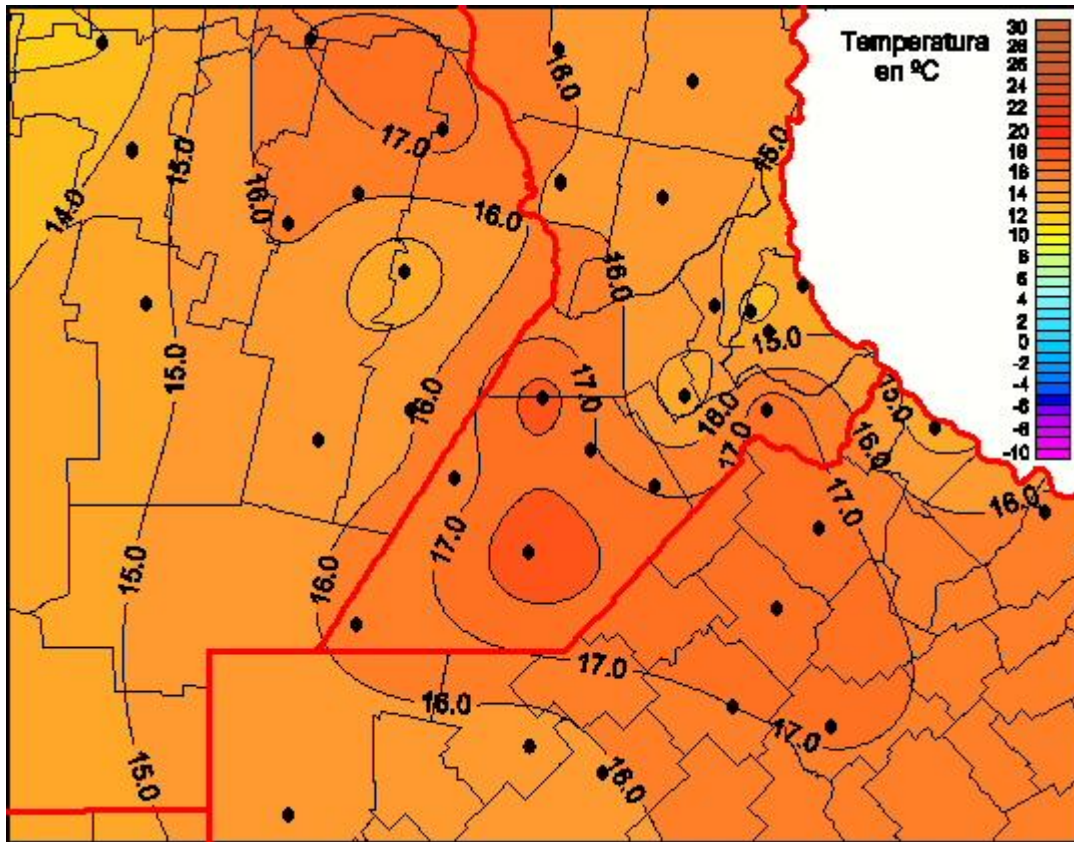

## Temperaturas Mínimas

Mapa de temperaturas mínimas de las las últimas 24 horas.  
(Desde las 8:00AM hasta las 8:00AM). Se actualiza a las 10:00hs.