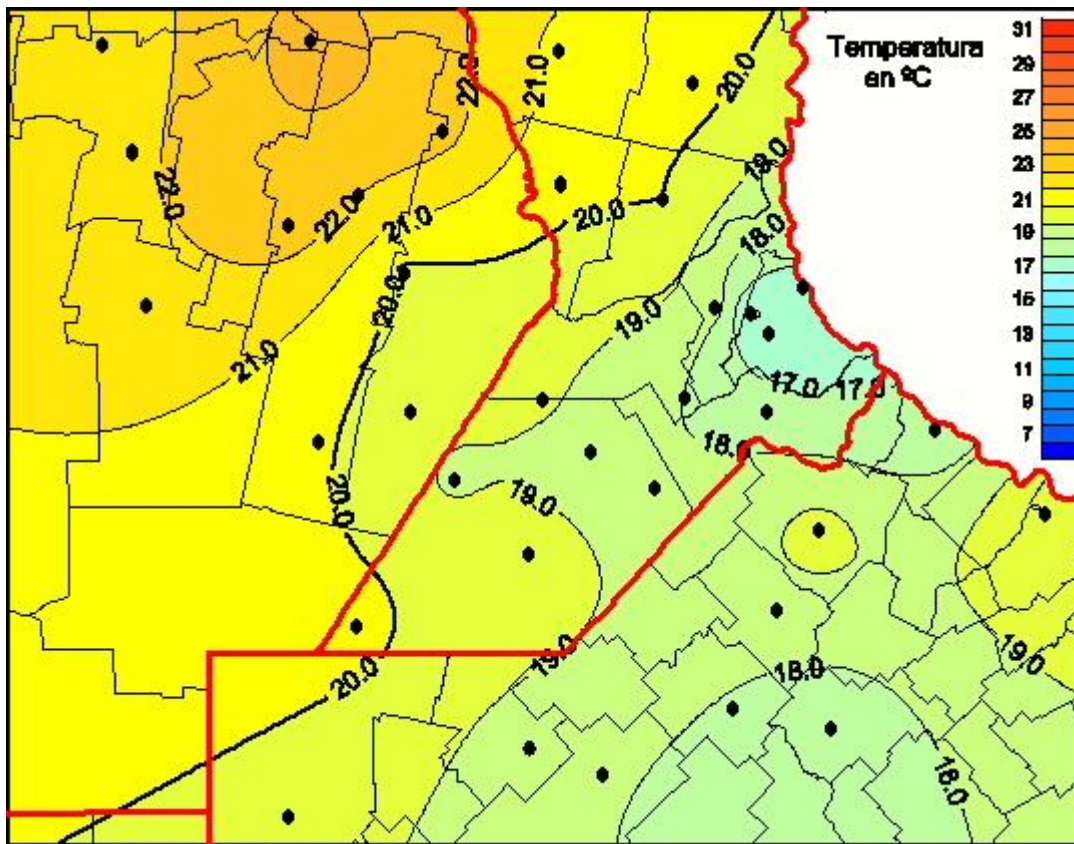

Temperaturas Medias

Mapa de temperaturas medias de las las últimas 24 horas.
(Desde las 8:00AM hasta las 8:00AM). Se actualiza a las 10:00hs.