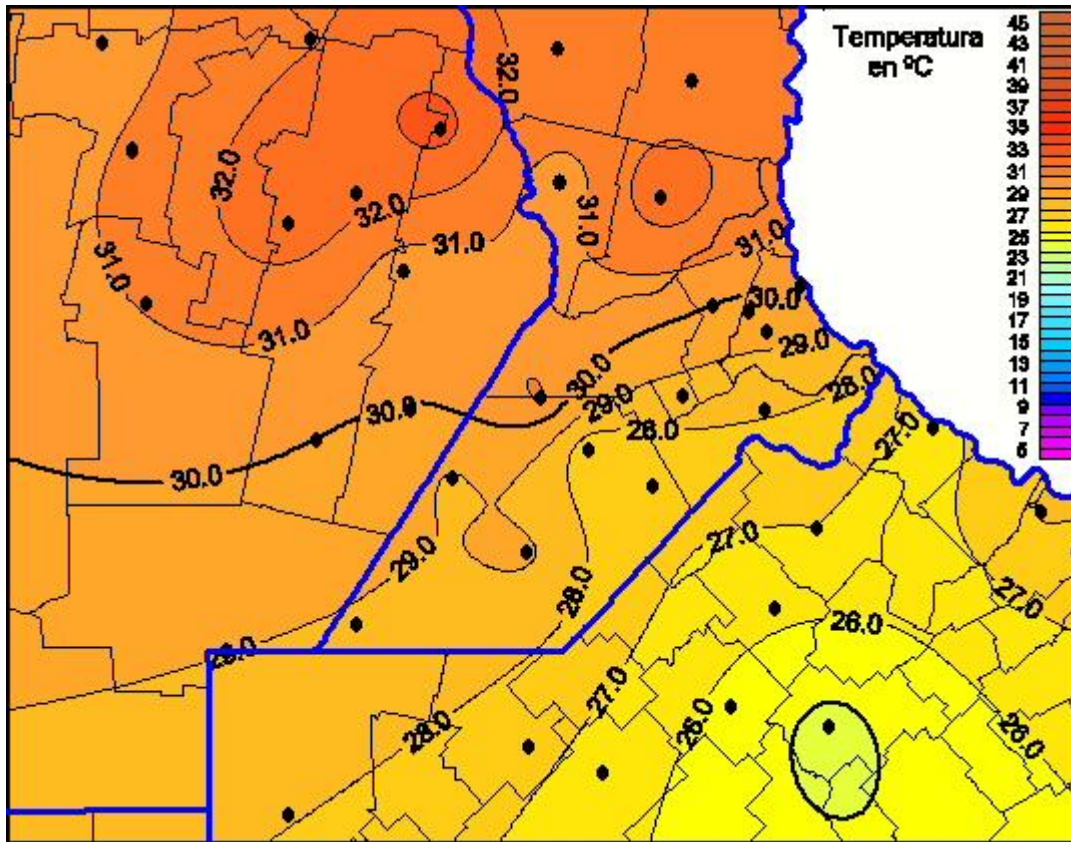

Temperaturas Máximas

Mapa de temperaturas máximas de las las últimas 24 horas.
(Desde las 8:00AM hasta las 8:00AM). Se actualiza a las 10:00hs.