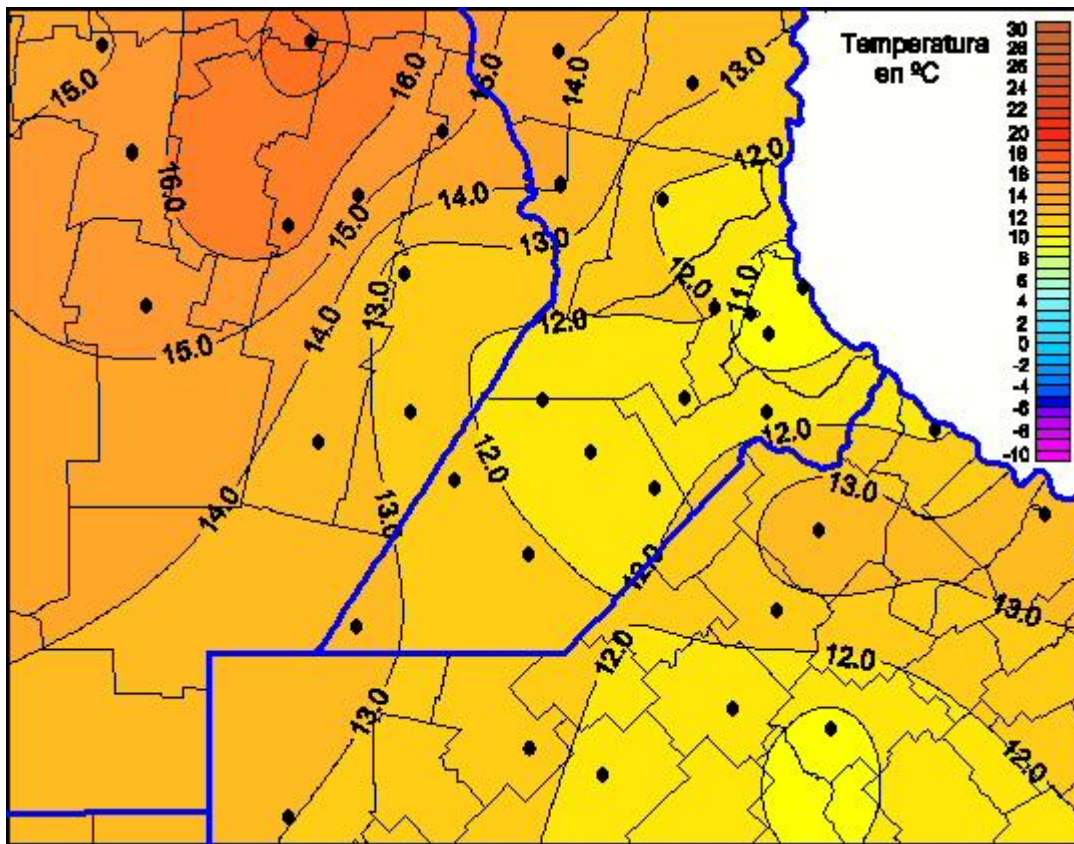

Temperaturas Mínimas

Mapa de temperaturas mínimas de las las últimas 24 horas.
(Desde las 8:00AM hasta las 8:00AM). Se actualiza a las 10:00hs.