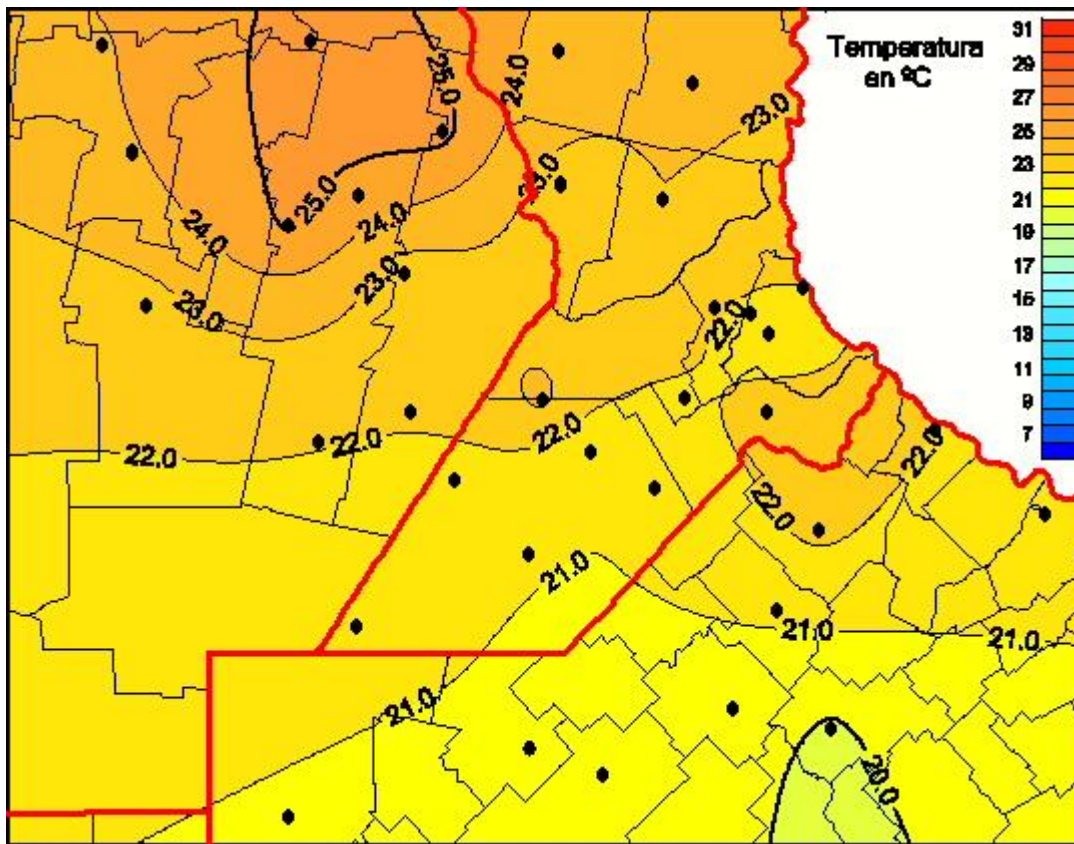

Temperaturas Medias

Mapa de temperaturas medias de las las últimas 72 horas.
(Desde las 8:00AM hasta las 8:00AM). Se actualiza a las 10:00hs.