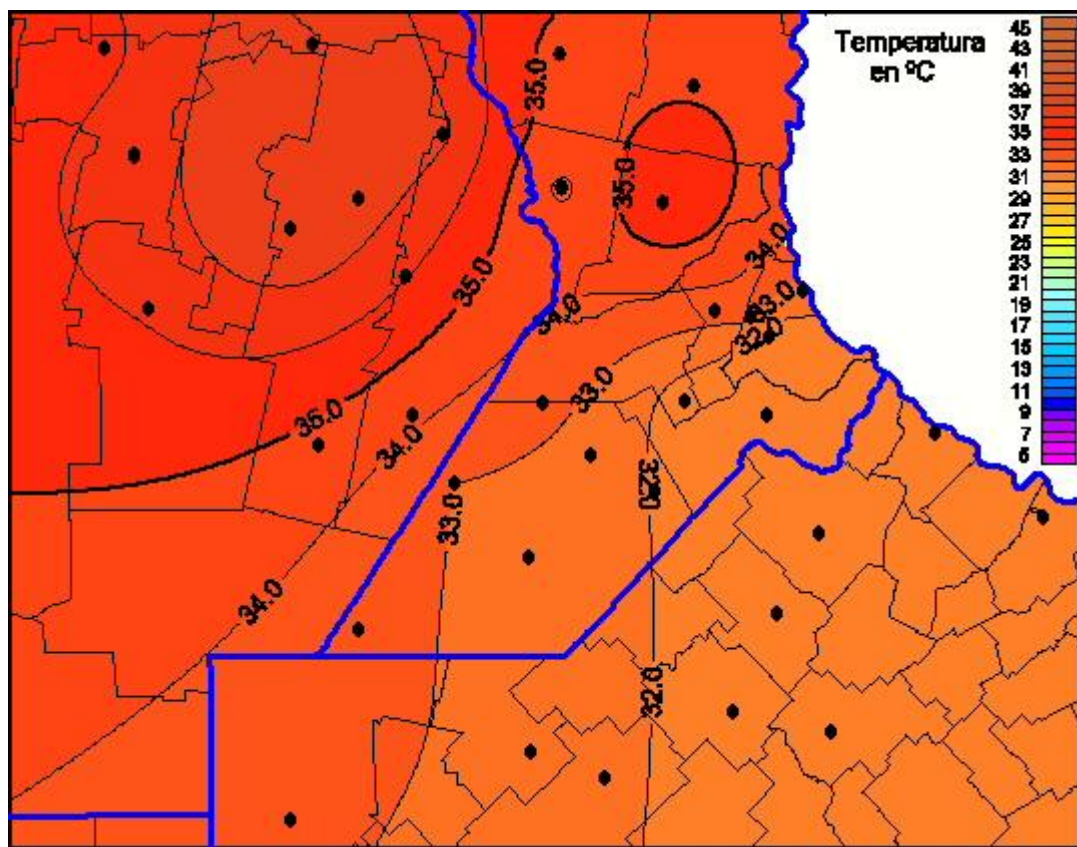

## Temperaturas Máximas

Mapa de temperaturas máximas de las últimas 72 horas.  
(Desde las 8:00AM hasta las 8:00AM). Se actualiza a las 10:00hs.