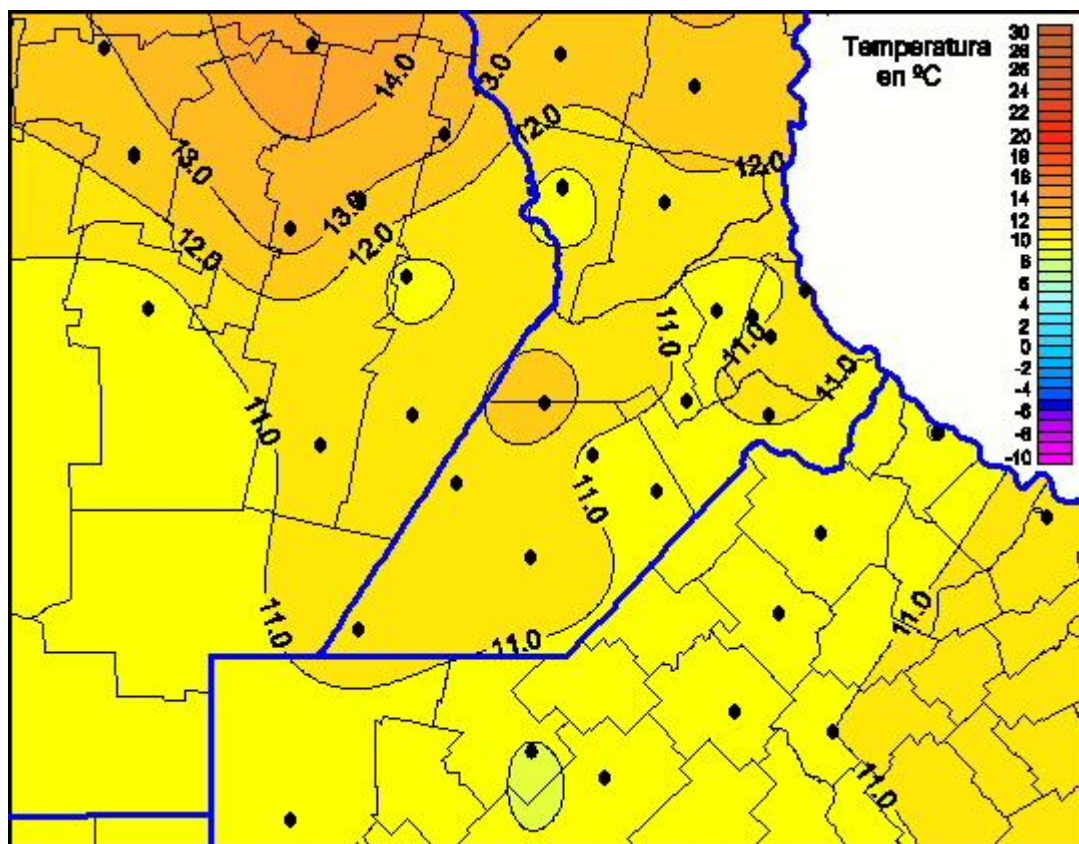

Temperaturas Mínimas

Mapa de temperaturas mínimas de las las últimas 72 horas.
(Desde las 8:00AM hasta las 8:00AM). Se actualiza a las 10:00hs.