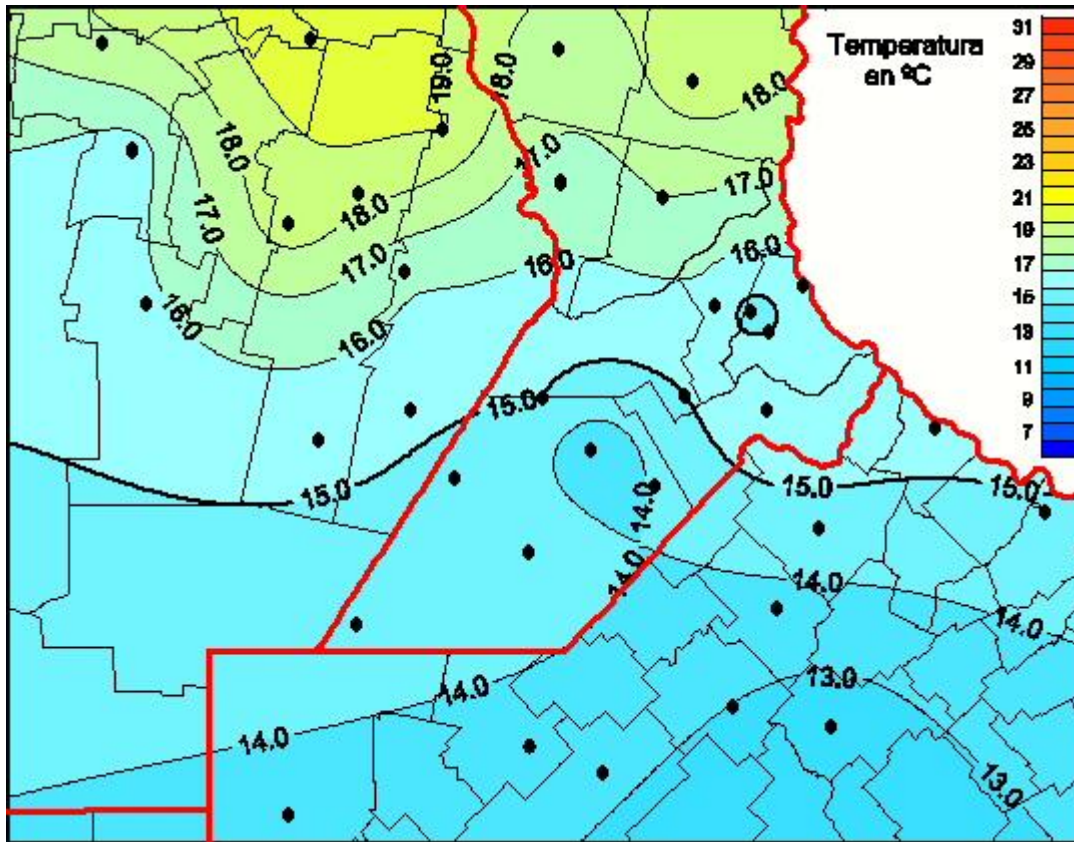

## Temperaturas Medias

Mapa de temperaturas medias de las las últimas 24 horas.  
(Desde las 8:00AM hasta las 8:00AM). Se actualiza a las 10:00hs.