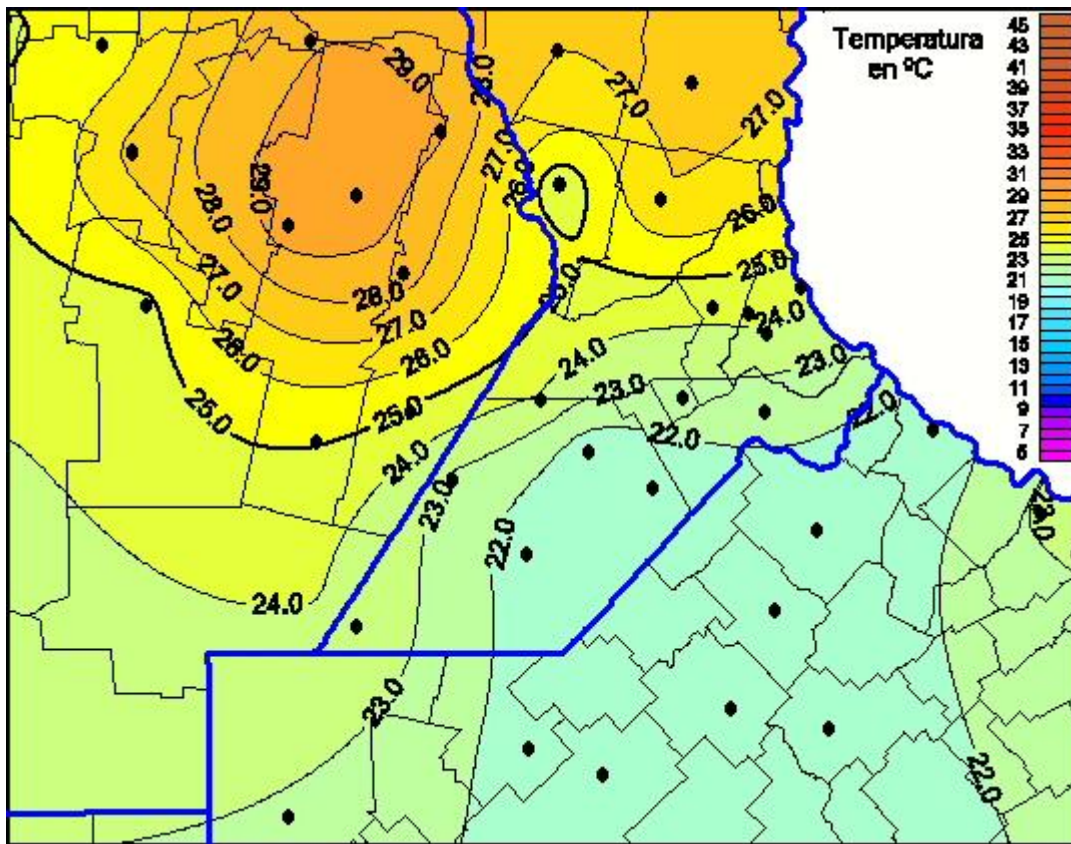

Temperaturas Máximas

Mapa de temperaturas máximas de las últimas 24 horas.
(Desde las 8:00AM hasta las 8:00AM). Se actualiza a las 10:00hs.