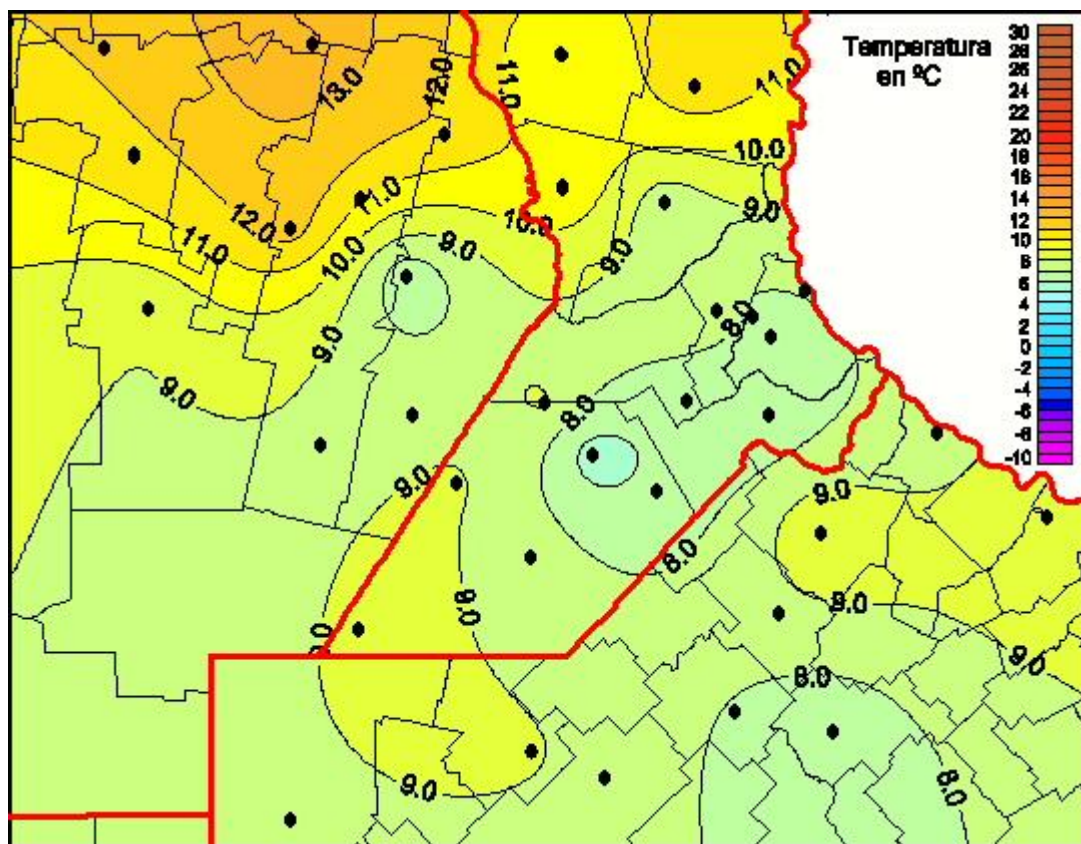

## Temperaturas Mínimas

Mapa de temperaturas mínimas de las las últimas 24 horas.  
(Desde las 8:00AM hasta las 8:00AM). Se actualiza a las 10:00hs.