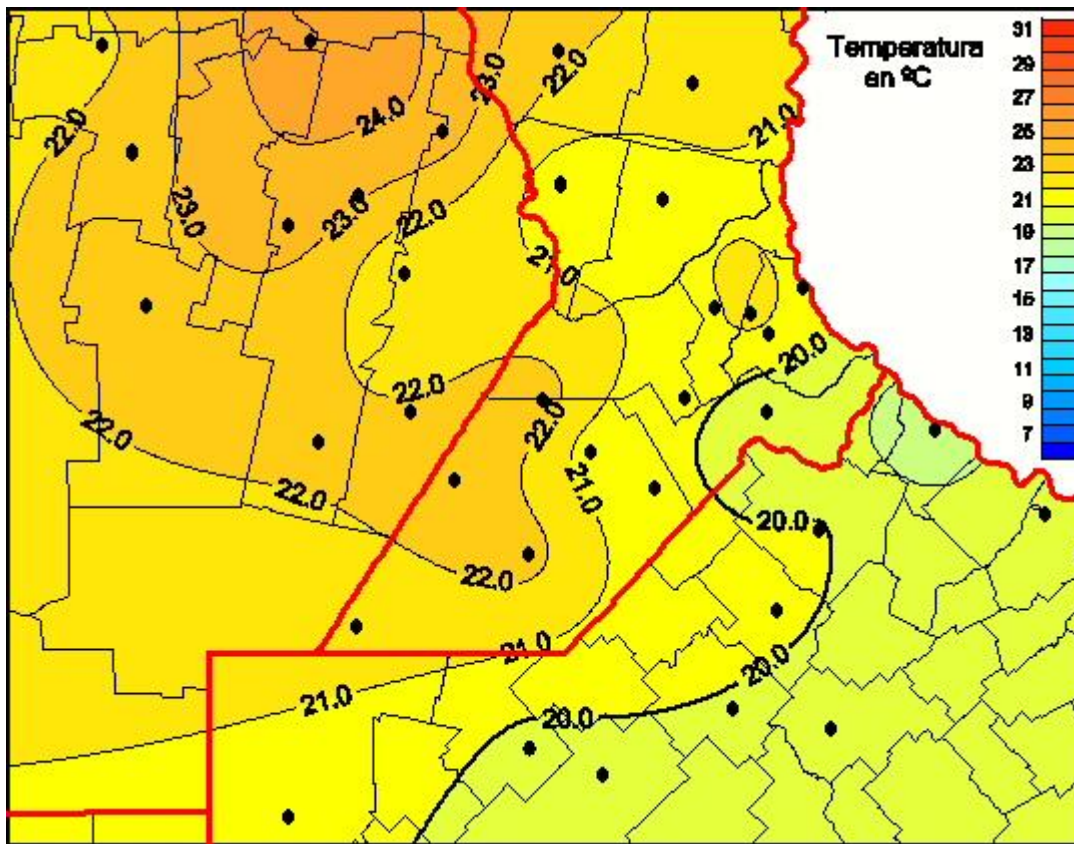

Temperaturas Medias

Mapa de temperaturas medias de las las últimas 24 horas.
(Desde las 8:00AM hasta las 8:00AM). Se actualiza a las 10:00hs.