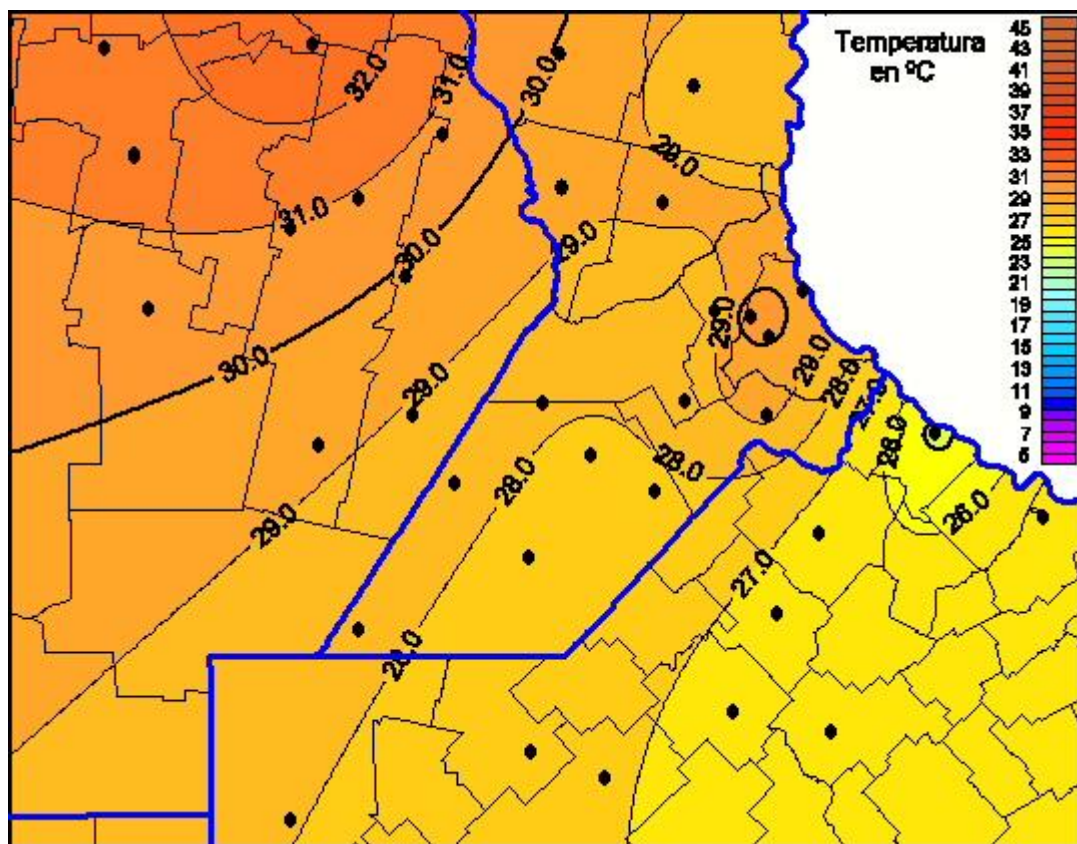

## Temperaturas Máximas

Mapa de temperaturas máximas de las últimas 24 horas.  
(Desde las 8:00AM hasta las 8:00AM). Se actualiza a las 10:00hs.